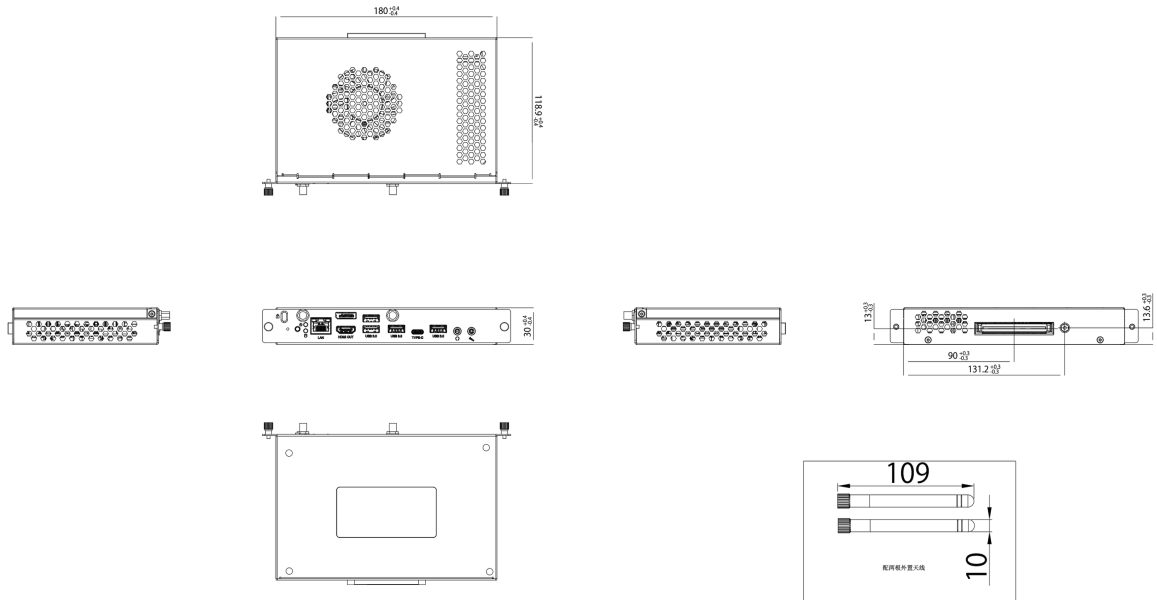

02 VLASTNOSTI

Bluetooth	5.2
-----------	-----

03 POWER-MANAGEMENT

Odběr energie:	80.7W typisch, 2.9W odpočinek
----------------	-------------------------------

04 ROZMĚRY / HMOTNOST

Rozměry výrobku	180 x 119 x 30mm
Rozměry balení Š x V x D	260 x 192 x 72mm
Váha (bez balení)	0.60kg
Váha (s balením)	0.957kg
EAN code	4948570033331