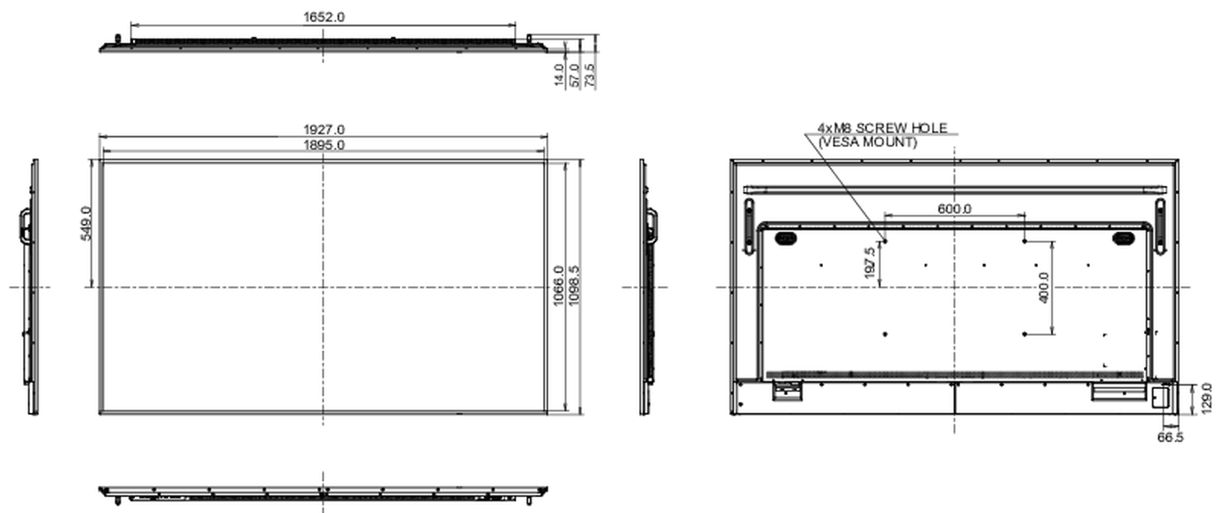

08 DUURZAAMHEID

Richtlijnen

CE, TÜV-Bauart, RoHS support, ErP, WEEE, REACH, UKCA

Energie efficiëntie klasse (Regulation (EU) 2017/1369)

E

09 AFMETINGEN / GEWICHT

Product afmetingen B x H x D

1927 x 1098.5 x 57mm

Doos afmetingen B x H x D

2123 x 1247 x 225mm

Gewicht (zonder doos)

49kg

Gewicht (inclusief doos)

64kg

EAN code

4948570123605