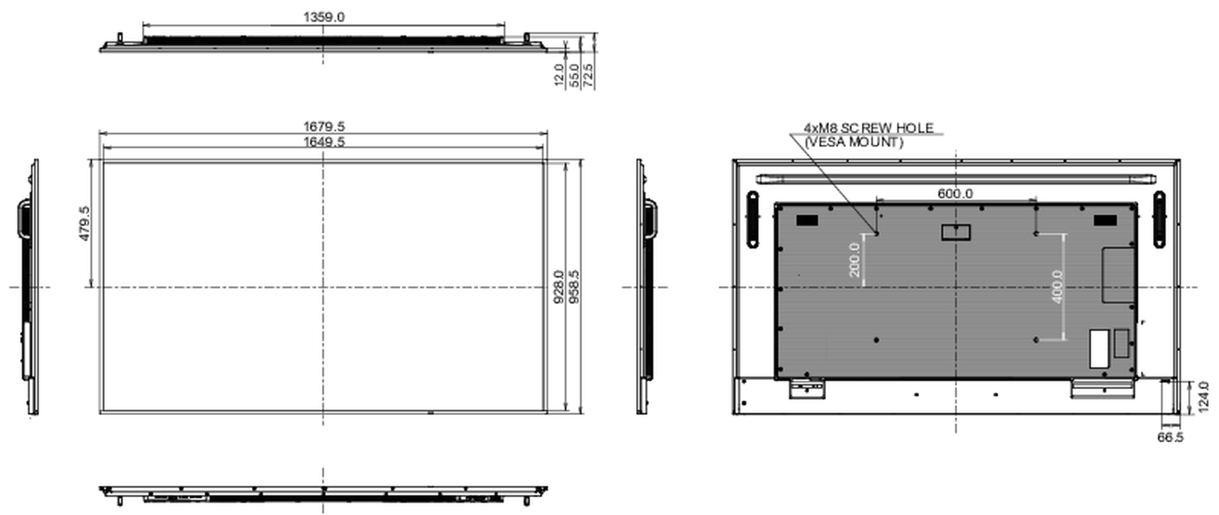

08 DUURZAAMHEID

Richtlijnen

CE, TÜV-Bauart, RoHS support, ErP, WEEE, REACH, UKCA

Energie efficiëntie klasse (Regulation (EU) 2017/1369)

E

09 AFMETINGEN / GEWICHT

Product afmetingen B x H x D

1679.5 x 958.5 x 55mm

Doos afmetingen B x H x D

1883 x 1140 x 186mm

Gewicht (zonder doos)

29kg

Gewicht (inclusief doos)

40.5kg

EAN code

4948570123599