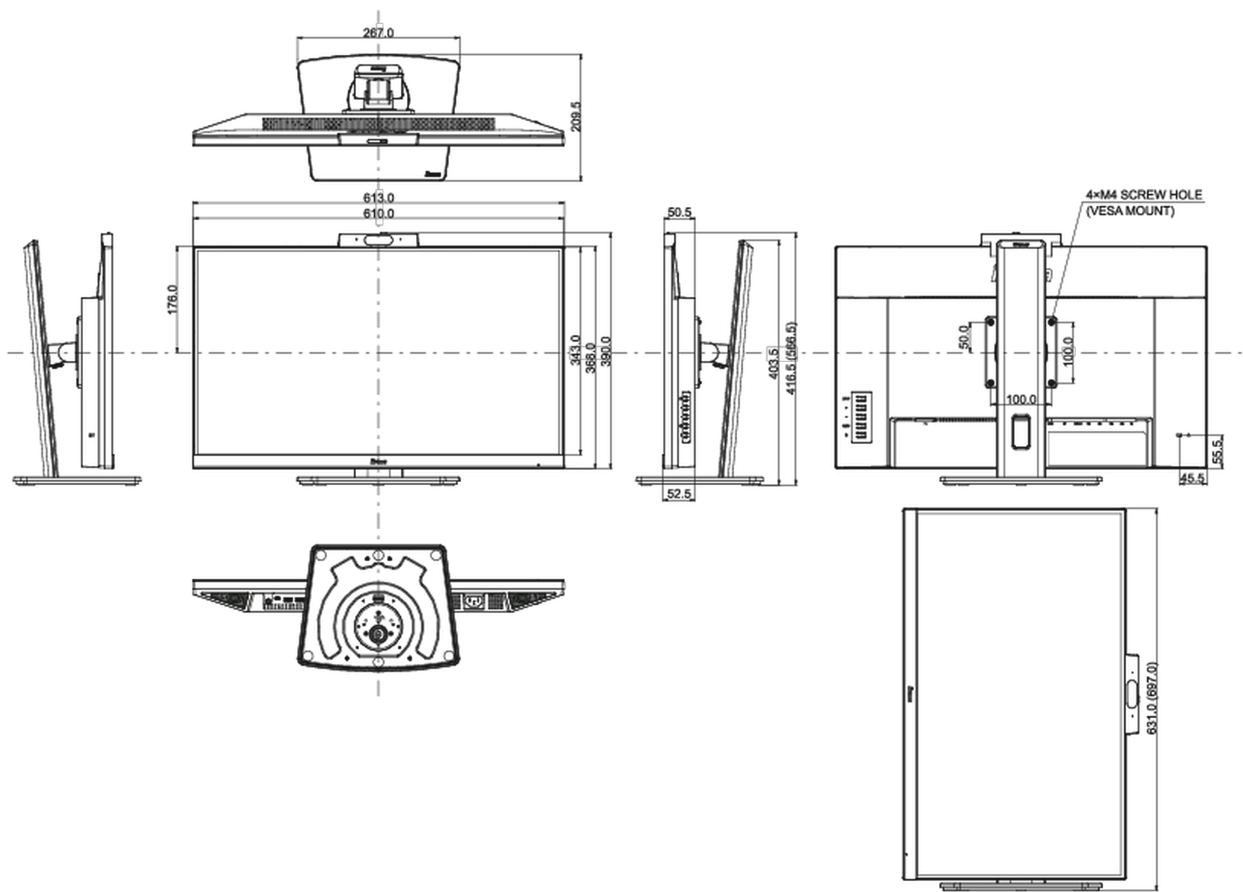

04 MECHANICKÉ ČÁSTI

Úpravy polohy	výška, swivel, náklon, Pivot (rotace na obě strany)
Výškově nastavitelné	150mm
Otočný (Pivot)	90°

Úhel otočení	90°; 45° na lefo; 45° na parvo
Úhel náklonu	23° nahoru; 5° dolů
VESA	100 x 100mm
Systém správy kabelů	ano

Rozměry výrobku Š x V x D	613 x 416.5 (566.5) x 209.5mm
Rozměry balení Š x V x D	690 x 457 x 168mm
Váha (bez balení)	6.7kg
Váha (s balením)	8.5kg
EAN code	4948570123193

Všechny ochranné známky jsou registrovány a chráněny. Vyhrazené právo na změny. Veškeré ploché panely LCD splňují normu ISO-9241-307:2008 v oblasti počtu vadných pixelů.