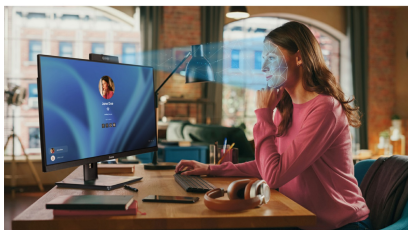

27" IPS-monitor met een ingebouwde Windows Hello camera en microfoon

De XUB2790QSUH is een eerste klas 27" desktopmonitor ontworpen voor zowel professioneel als persoonlijk gebruik. Het IPS-paneel met QHD (2560x 1440) resolutie zorgt voor nauwkeurige en consistente kleurweergave, waardoor verbluffende visuals met brede kijkhoeken worden geleverd. De blue light reducer functie met flicker free LCD-technologie vermindert vermoeidheid van de ogen en biedt een comfortabelere kijkervaring.

De XUB2490HSUH is uitgerust met een 150mm in hoogte verstelbare voet met draai- en kantelfuncties, waarmee u eenvoudig de schermpositie naar uw voorkeur aanpast. Bovendien heeft het een ingebouwde 1080p autofocus-webcam (2MP) en microfoon compatibel met Windows Hello, wat gemak en veiligheid toevoegt aan uw werkrumte.

IPS-technologie

IPS-schermen staan vooral bekend om hun brede kijkhoeken en natuurlijke, zeer nauwkeurige kleuren. Ze zijn bijzonder geschikt voor kleurkritische toepassingen.

01 PANEEL EIGENSCHAPPEN

Design	3-zijdig randloos
Beelddiagonaal	27", 68.5cm
Paneel	IPS LED, matte finish
Resolutie	2560 x 1440 @100Hz (3.7 megapixel QHD)
Beeldverhouding	16:9
Paneel helderheid	250 cd/m ²
Statisch contrast	1300:1
Advanced contrast	80M:1
Reactietijd (MPRT)	0.4ms
Inkijkhoek	horizontaal/verticaal: 178°/178°, rechts/links: 89°/89°, naar boven/onderen: 89°/89°
Kleurondersteuning	16.7mln (sRGB: 99%; NTSC: 72%)
Horizontale frequentie	30 - 147kHz
Zichtbaar formaat	596.7 x 335.7mm, 23.5 x 13.2"
Pixel pitch	0.233mm
Kleur	mat, zwart