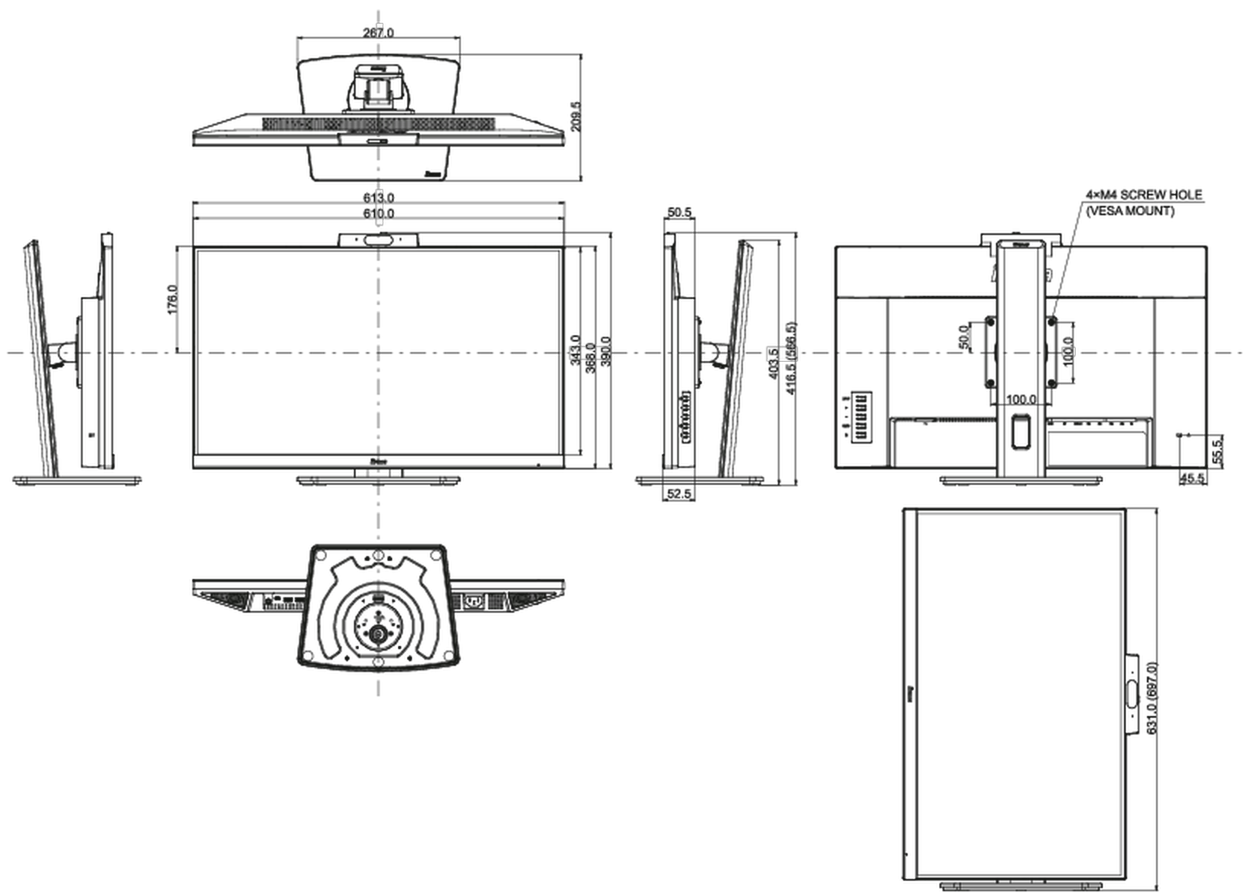

04 MECHANISME

Positieaanpassingen	hoogte, draaien, kantelen, pivot (rotatie aan beide zijden)
Hoogte-instelling	150mm

Rotatie	90°
Draaibare voet	90°; 45° links; 45° rechts
Kantelhoek	23° omhoog; 5° omlaag
VESA montage	100 x 100mm
Kabelmanagement systeem	ja

Product afmetingen B x H x D	613 x 416.5 (566.5) x 209.5mm
Doos afmetingen B x H x D	690 x 457 x 168mm
Gewicht (zonder doos)	6.7kg
Gewicht (inclusief doos)	8.5kg
EAN code	4948570123193

Alle handelsmerken zijn geregistreerd. Gegevens onder voorbehoud van zetfouten. Specificaties kunnen vooraf en zonder opgave van reden gewijzigd worden. Alle LCD-panels vallen onder ISO-9241-307:2008 inzake pixelfouten.