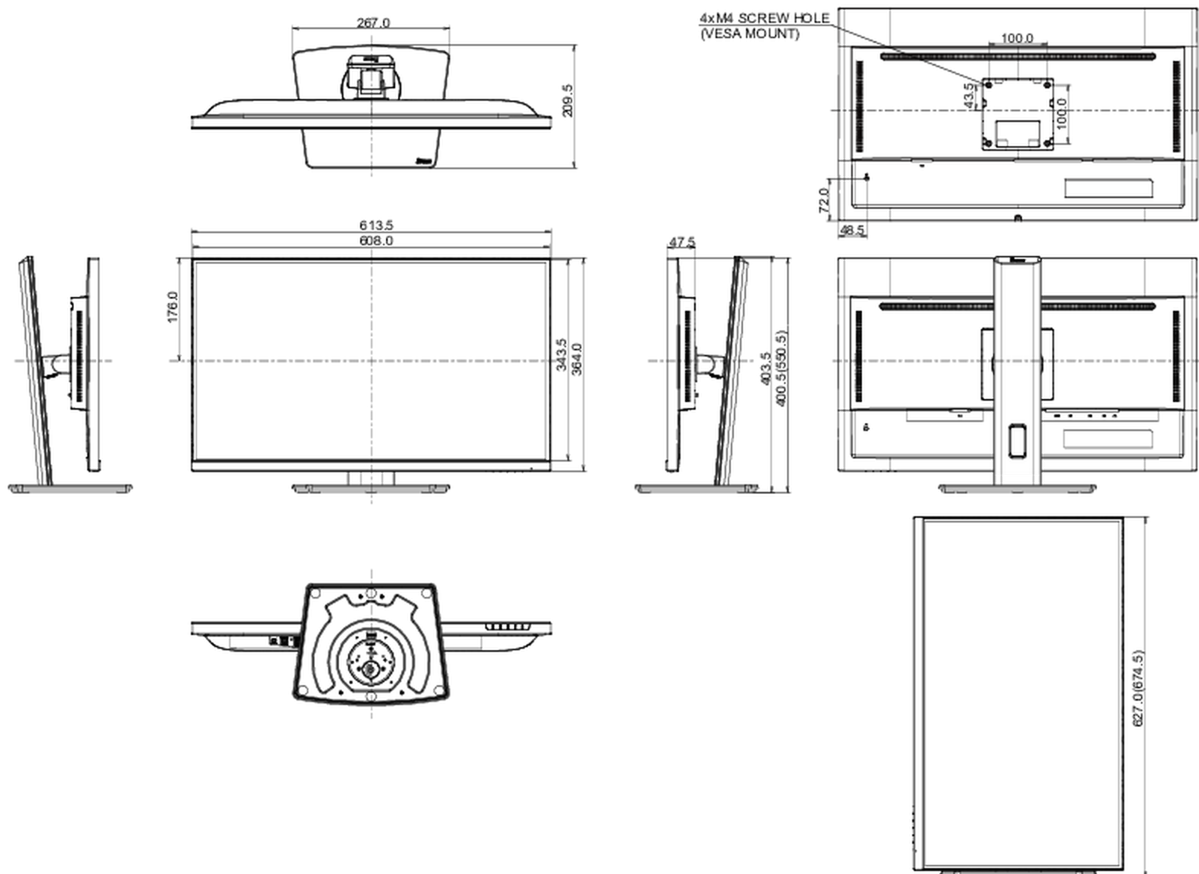

04 МЕХАНИЧЕСКИЕ ХАРАКТЕРИСТИКИ

Эргономика	высота, вращение подставки, наклон, pivot (вращение в обе стороны)
Настройка высоты (HAS)	150мм
Вращение экрана (PIVOT)	90°
Вращение подставки (Swivel)	90°; 45° лево; 45° право
Угол наклона экрана	23° вверх; 5° вниз

Крепление VESA	100 x 100mm
Креплени для кабелей	да

05 6.АКСЕССУАРЫ

Кабели	Питание, USB, HDMI, DP
Прочее	Краткое руководство по началу работы, Руководство по безопасности

06 POWER-MANAGEMENT

Блок питания	внутренний
Питание	AC 100 - 240V, 50/60Гц
Потребляемая мощность	22W стандарт, 0.5W ожидание, 0.3W отключено

07 СТАНДАРТЫ

Сертификаты	TCO Certified, CE, TÜV-Bauart, EAC, VCCI-B, PSE, RoHS support, ErP, WEEE, REACH, UKCA
REACH SVHC	свинца, превышает 0.1%

08 РАЗМЕР / ВЕС

Размер продукта Ш x В x Г	613.5 x 400.5 (550.5) x 209.5мм
Размер коробки Ш x В x Г	679 x 427 x 130мм
EAN код	4948570124183