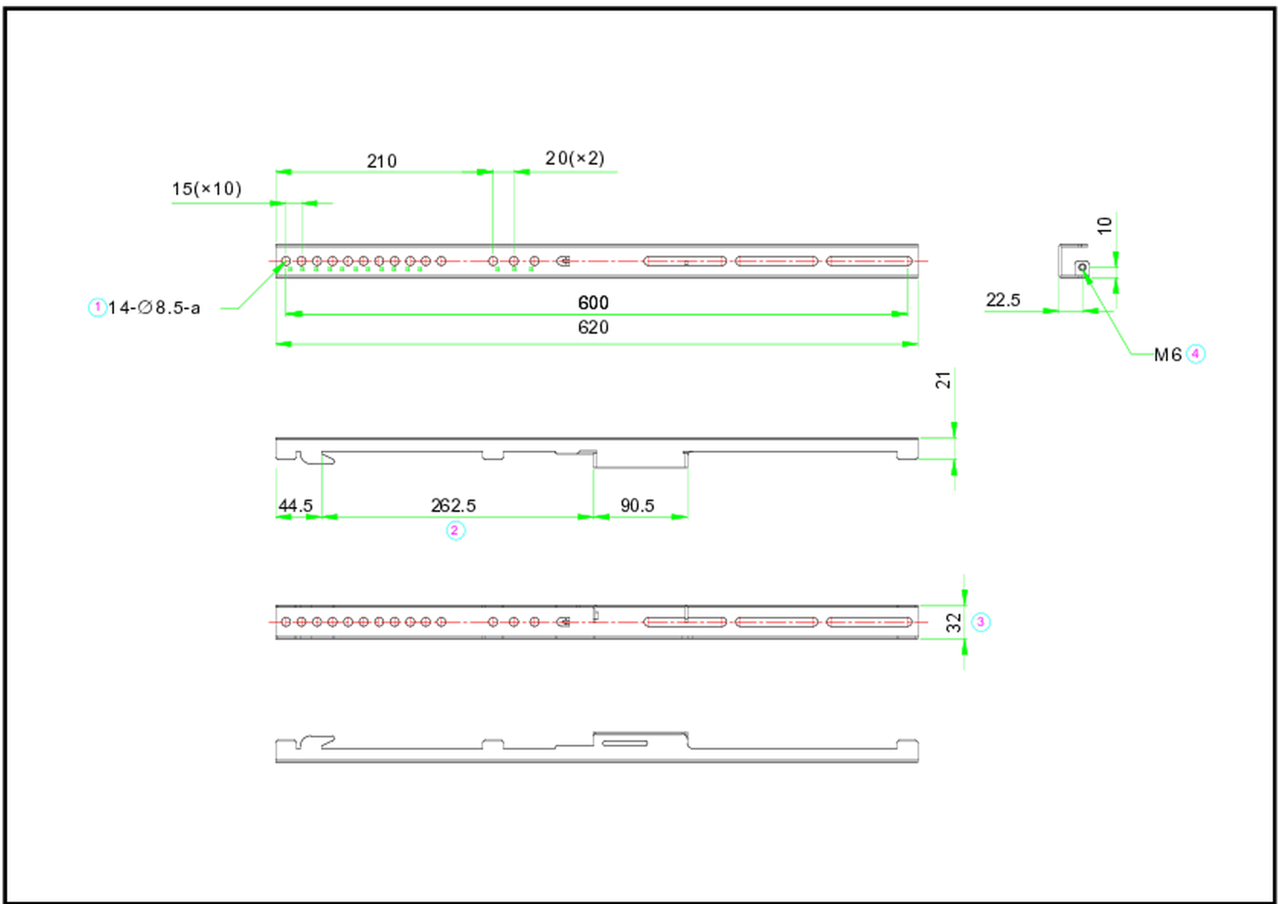

## Mounting kit for floor lift and wall lift

Mounting kit for users who wish to install a 105" display on the [MD-WLIFT2031-W1](#) or [MD-CAR2031-B1](#).

This solution is compatible for the following iiyama models: ProLite [TE10518UWI-B1AG](#), ProLite [LH10551UWS-B1AG](#).

### 01 РАЗМЕР / ВЕС

Размер продукта Ш x В x Г 1540 x 25 x 25мм

Размер коробки Ш x В x Г 1590 x 50 x 25мм

Вес (без упаковки) 4.5кг

Вес (с упаковкой) 4.9кг

EAN код 4948570033317