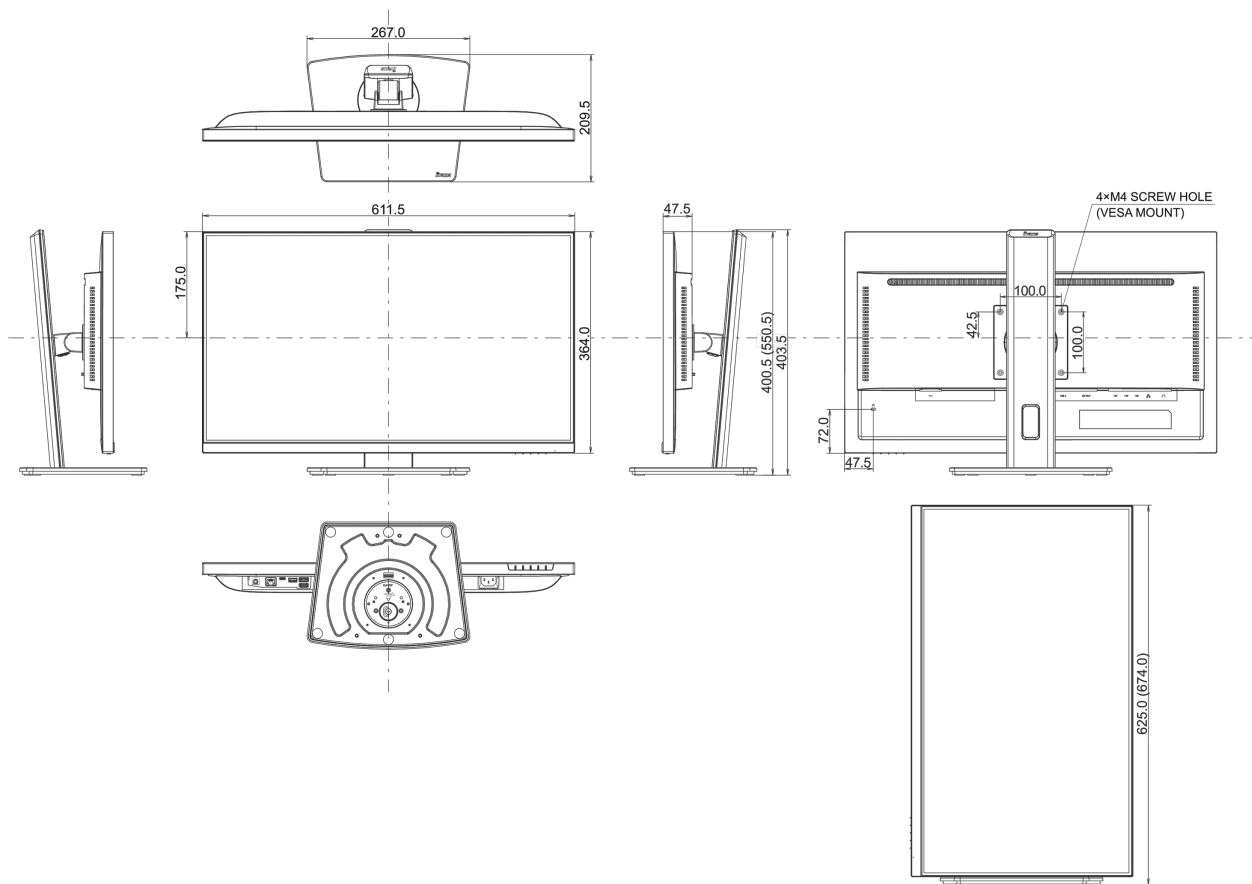

## 08 РАЗМЕР / ВЕС

Размер продукта Ш x В x Г	611.5 x 400.5 (550.5) x 209.5мм
Размер коробки Ш x В x Г	679 x 427 x 130мм
Вес (без упаковки)	6кг
Вес (с упаковкой)	8.6кг
EAN код	4948570123247

Все товарные знаки и торговые марки являются собственностью их владельцев и они защищены. Ошибки и изменения допускаются. Спецификации могут быть изменены без уведомления. Все LCD мониторы соответствуют стандарту ISO-9241-307:2008 по политике битых пикселей.