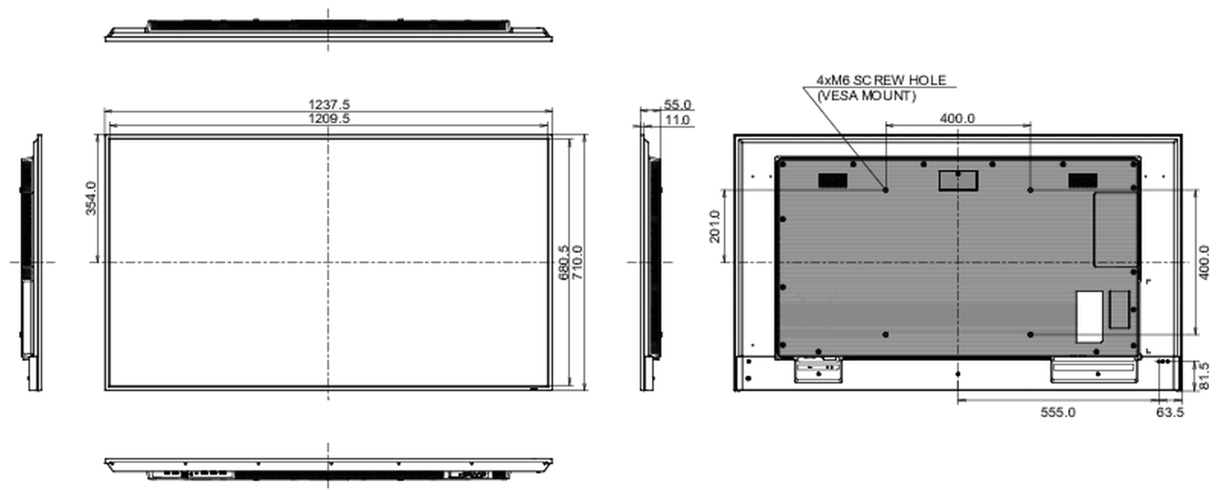

08 DUURZAAMHEID

Richtlijnen

CE, TÜV-Bauart, RoHS support, ErP, WEEE, REACH, UKCA

Energie efficiëntie klasse (Regulation (EU) 2017/1369)

E

09 AFMETINGEN / GEWICHT

Product afmetingen B x H x D

1237.5 x 710 x 55mm

Doos afmetingen B x H x D

1386 x 845 x 130mm

Gewicht (zonder doos)

14.6kg

Gewicht (inclusief doos)

19.8kg

EAN code

4948570123575