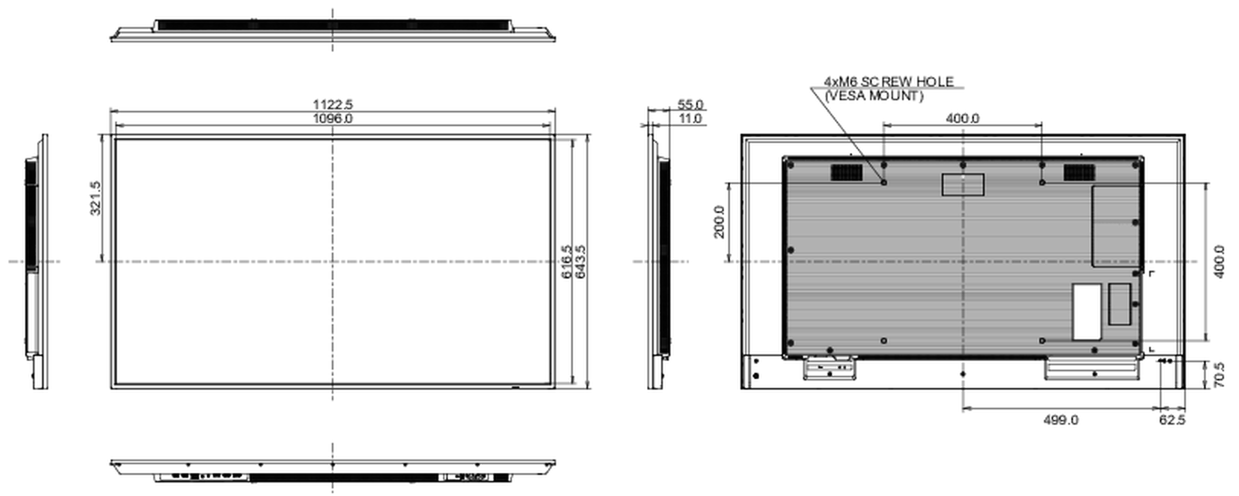

All trademarks and registered trademarks acknowledged. E & O E. Specification subject to change without notice. All LCD's comply with ISO-9241-307:2008 in connection with pixel defects.

© IYAMA CORPORATION. ALL RIGHTS RESERVED