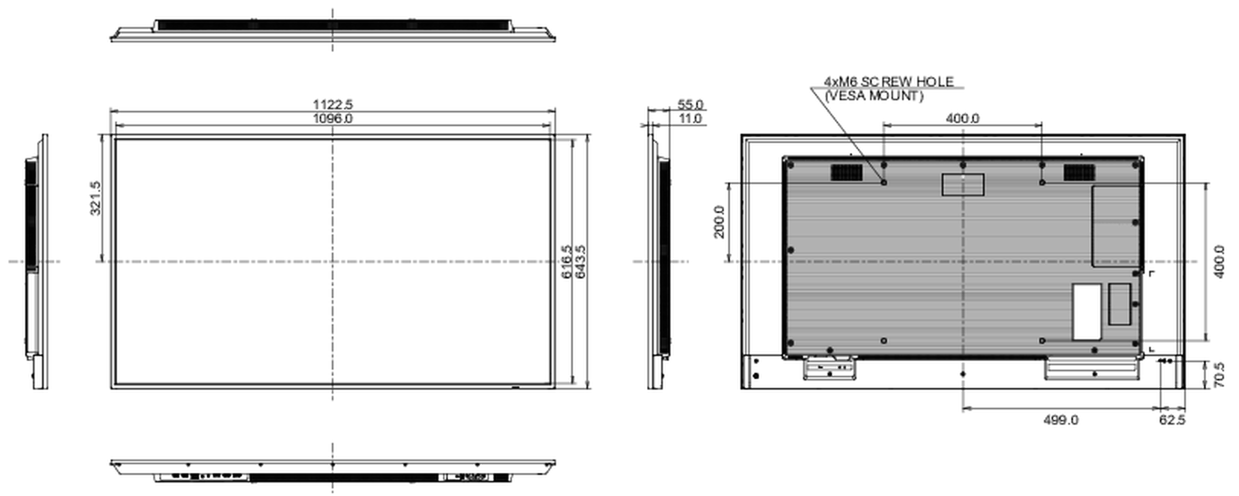

08 DUURZAAMHEID

Richtlijnen

CE, TÜV-Bauart, RoHS support, ErP, WEEE, REACH, UKCA

Energie efficiëntie klasse (Regulation (EU) 2017/1369)

E

09 AFMETINGEN / GEWICHT

Product afmetingen B x H x D

1127.6 x 643.5 x 55mm

Doos afmetingen B x H x D

1370 x 850 x 156mm

Gewicht (zonder doos)

11.3kg

Gewicht (inclusief doos)

14.85kg

EAN code

4948570123568