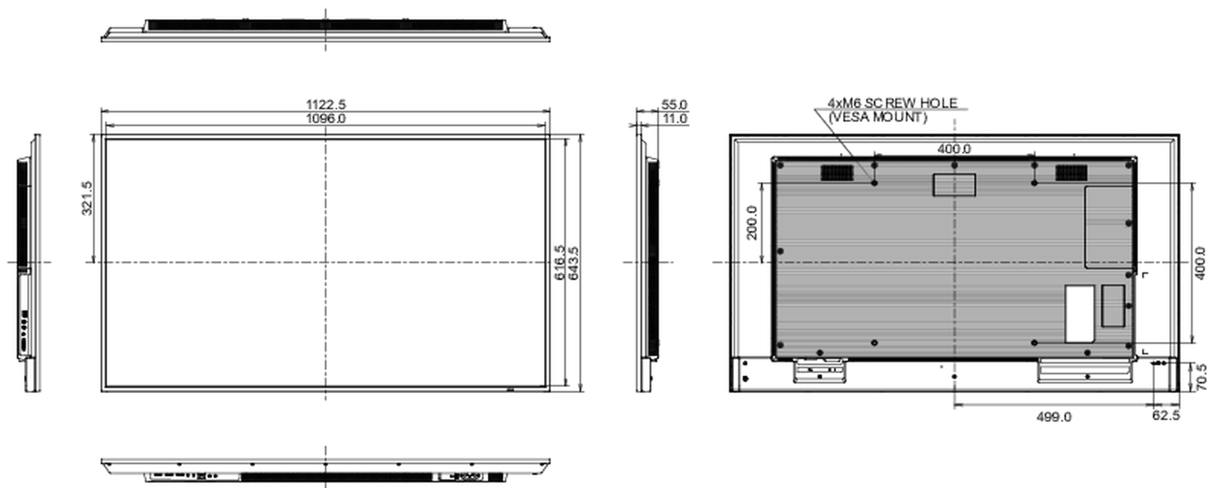

08 DUURZAAMHEID

Richtlijnen	CE, TÜV-Bauart, RoHS support, ErP, WEEE, REACH, UKCA
Energie efficiëntie klasse (Regulation (EU) 2017/1369)	G
REACH SVHC	meer dan 0.1%: Lood

09 AFMETINGEN / GEWICHT

Product afmetingen B x H x D	1122.5 x 643.5 x 55mm
Doos afmetingen B x H x D	1261 x 761 x 132mm
Gewicht (zonder doos)	11.1kg
EAN code	4948570123537