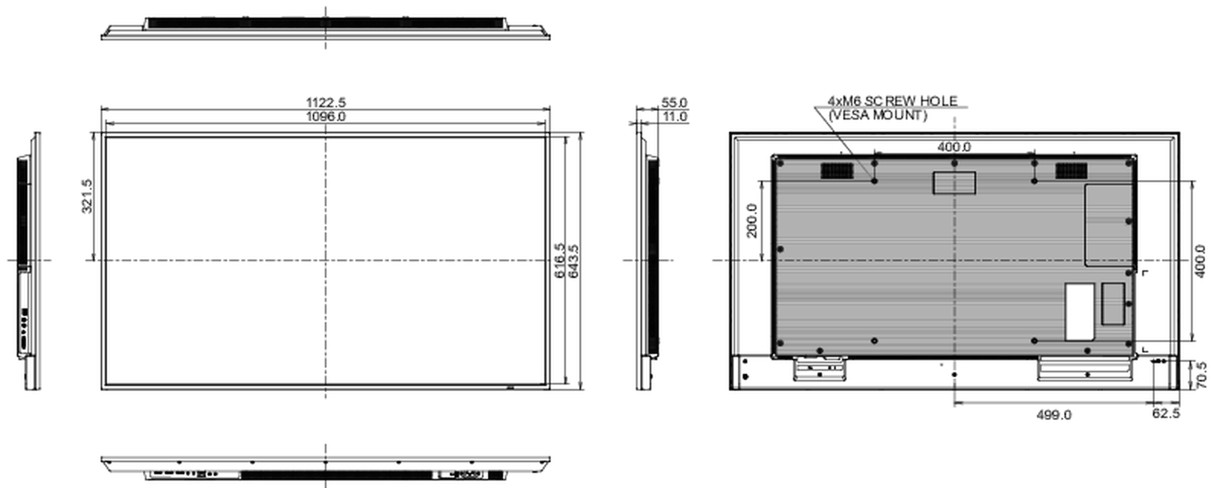

08 FENNTARTHATÓSÁG

Előírások	CE, TÜV-Bauart, RoHS támogatás, ErP, WEEE, HATÓTÁVOLSÁG, UKCA
Energiahatékonysági osztály ((EU) 2017/1369 rendelet)	G
REACH SVHC	0,1% felett: Vezet

09 MÉRETEK / SÚLY

Termék méretei Sz x H x M	1122.5 x 643.5 x 55mm
Doboz méretei Sz x H x M	1261 x 761 x 132mm
Súly (doboz nélkül)	11.1kg
EAN kód	4948570123537