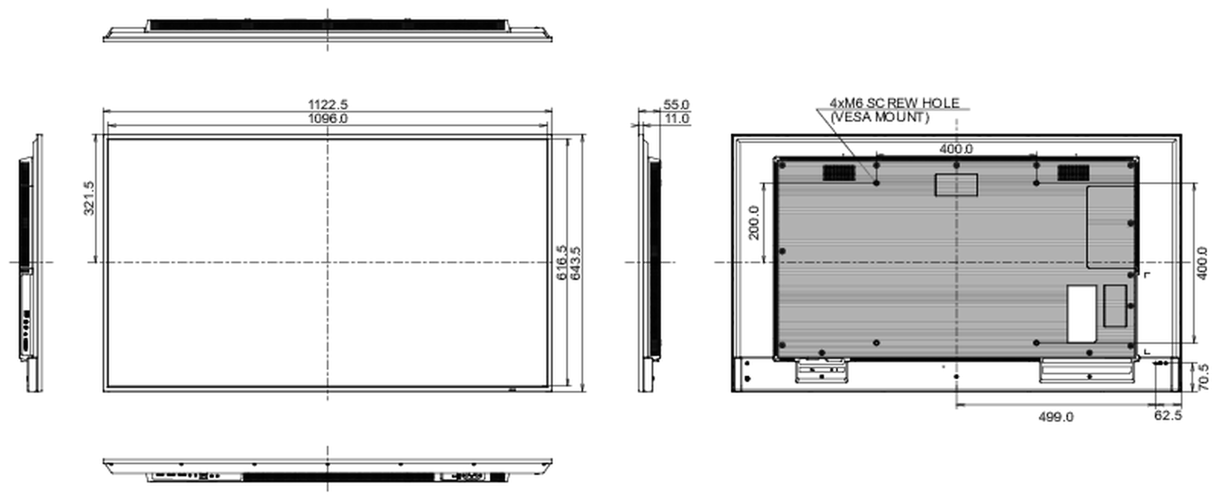

08 DUURZAAMHEID

Richtlijnen	CE, TÜV-Bauart, RoHS support, ErP, WEEE, REACH, UKCA
Energie efficiëntie klasse (Regulation (EU) 2017/1369)	G
REACH SVHC	meer dan 0.1%: Lood

09 AFMETINGEN / GEWICHT

Product afmetingen B x H x D	1122.5 x 643.5 x 55mm
Doos afmetingen B x H x D	1261 x 761 x 132mm
Gewicht (zonder doos)	11.1kg
EAN code	4948570123537