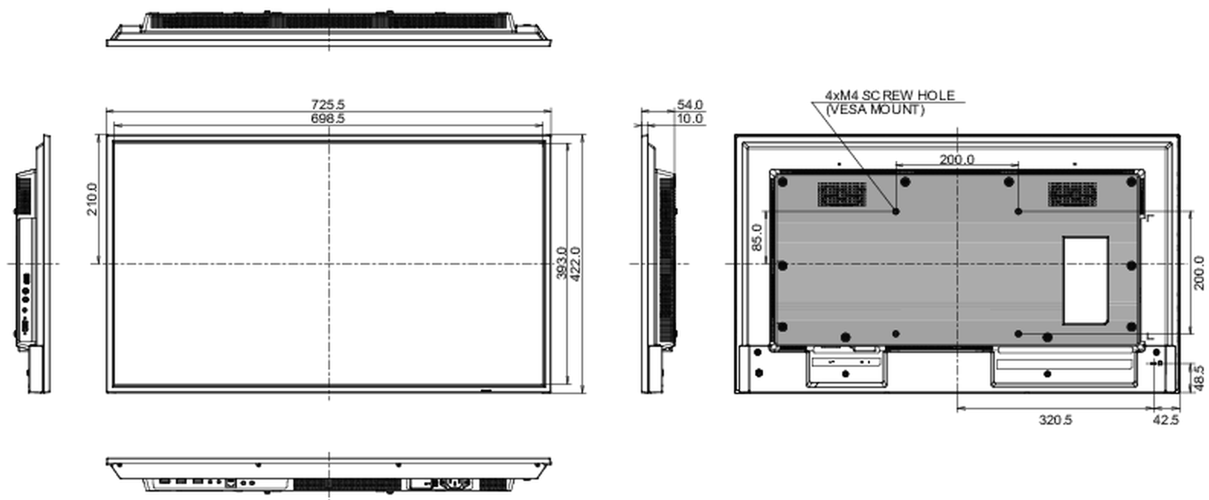

## 09 РАЗМЕР / ВЕС

Размер продукта Ш x В x Г	725.5 x 422 x 54мм
Размер коробки Ш x В x Г	824 x 554 x 119мм
Вес (без упаковки)	5.1кг
EAN код	4948570123506

Все товарные знаки и торговые марки являются собственностью их владельцев и они защищены. Ошибки и изменения допускаются. Спецификации могут быть изменены без уведомления. Все LCD мониторы соответствуют стандарту ISO-9241-307:2008 по политике битых пикселей.