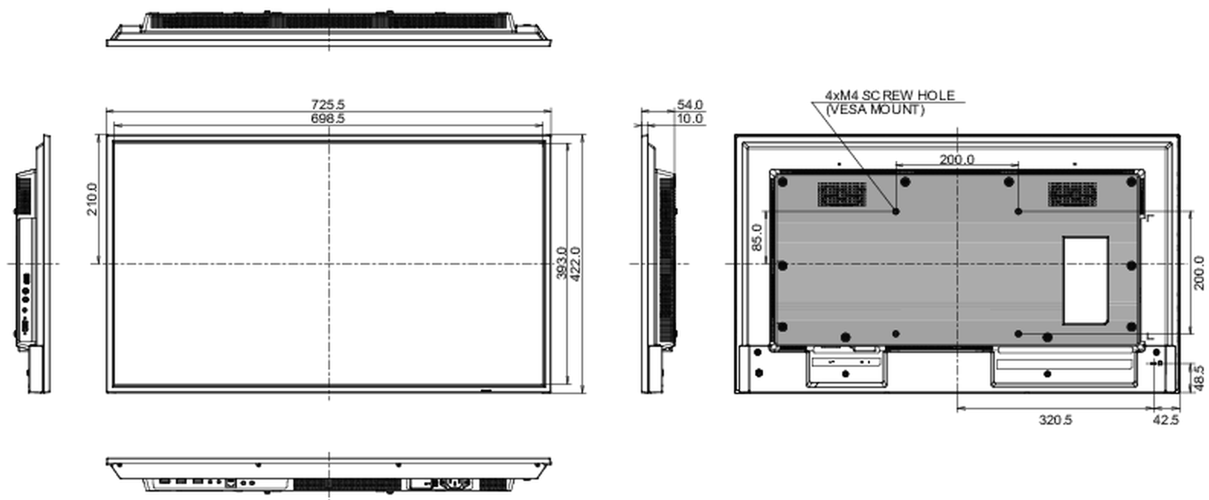

08 SOSTENIBILITA'

Norme	CE, TÜV-Bauart, RoHS support, ErP, WEEE, REACH, UKCA
Classe efficienza energetica (Regulation (EU) 2017/1369)	G
REACH SVHC	sopra 0.1%: Piombo

09 DIMENSIONI / PESO

Prodotti dimensioni L x H x P	725.5 x 422 x 54mm
Box dimensioni L x H x P	824 x 554 x 119mm
Peso (netto)	5.1kg
EAN code	4948570123506