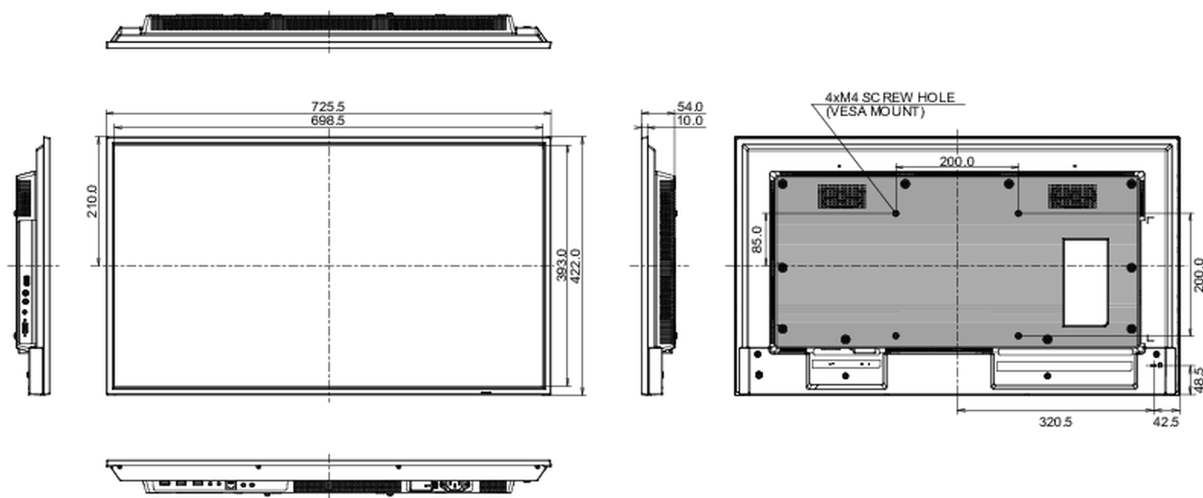

## 09 ROZMĚRY / HMOTNOST

<b>Rozměry výrobku Š x V x D</b>	725.5 x 422 x 54mm
<b>Rozměry balení Š x V x D</b>	824 x 554 x 119mm
<b>Váha (bez balení)</b>	5.1kg
<b>EAN code</b>	4948570123506

Všechny ochranné známky jsou registrovány a chráněny. Vyhrazené právo na změny. Veškeré ploché panely LCD splňují normu ISO-9241-307:2008 v oblasti počtu vadných pixelů.