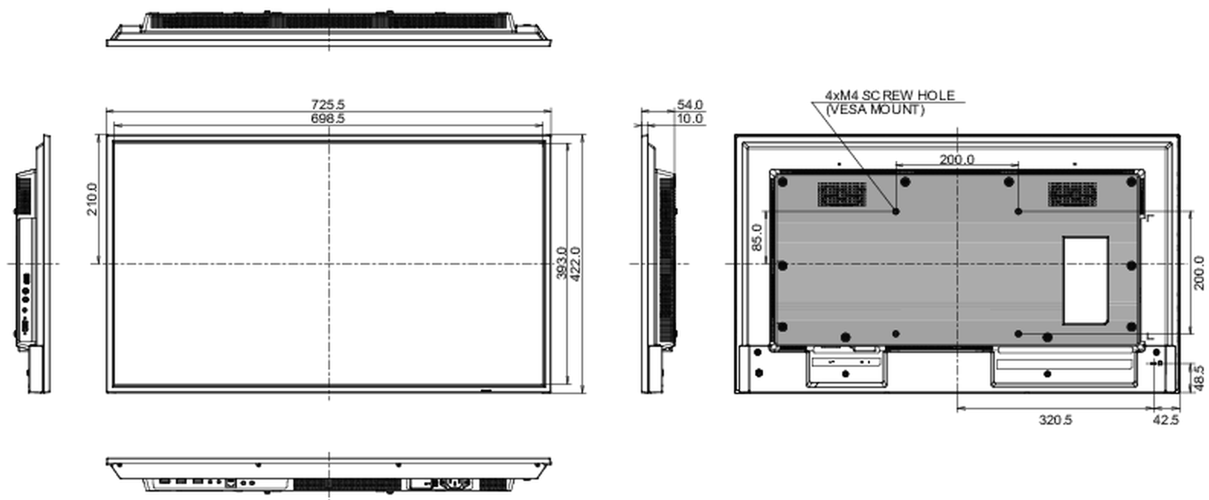

## 09 AFMETINGEN / GEWICHT

Product afmetingen B x H x D	725.5 x 422 x 54mm
Doos afmetingen B x H x D	824 x 554 x 119mm
Gewicht (zonder doos)	5.1kg
EAN code	4948570123506

*Alle handelsmerken zijn geregistreerd. Gegevens onder voorbehoud van zetfouten. Specificaties kunnen vooraf en zonder opgaa van reden gewijzigd worden. Alle LCD-panels vallen onder ISO-9241-307:2008 inzake pixelfouten.*