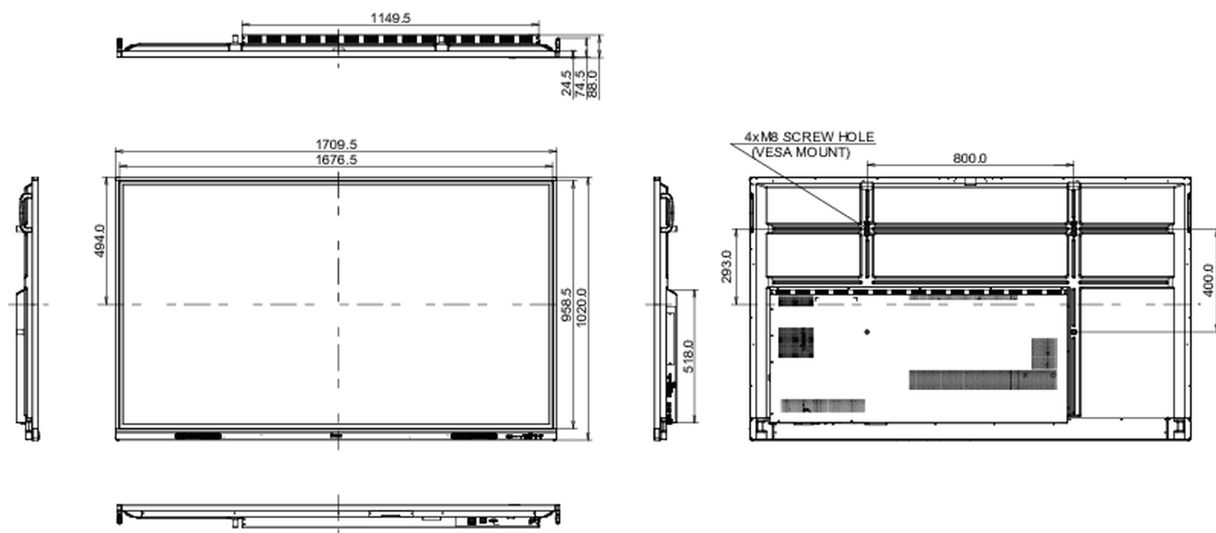

10 РАЗМЕР / ВЕС

Размер продукта Ш x В x Г	1709.5 x 1020 x 88мм
Размер коробки Ш x В x Г	1863 x 1140 x 225мм
Вес (без упаковки)	47.3кг
Вес (с упаковкой)	60.6кг
EAN код	4948570123704

Все товарные знаки и торговые марки являются собственностью их владельцев и они защищены. Ошибки и изменения допускаются. Спецификации могут быть изменены без уведомления. Все LCD мониторы соответствуют стандарту ISO-9241-307:2008 по политике битых пикселей.