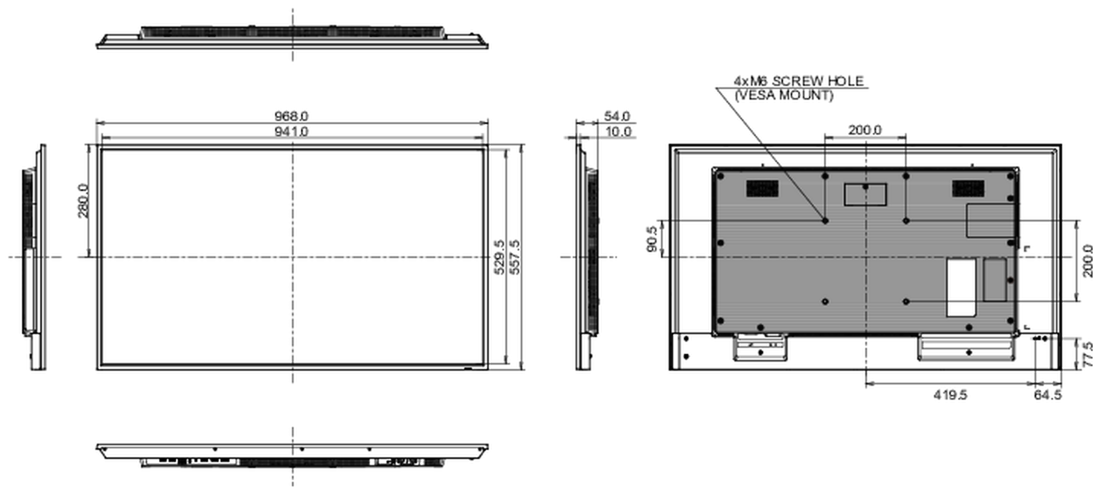

08 DUURZAAMHEID

Richtlijnen

CE, TÜV-Bauart, RoHS support, ErP, WEEE, REACH, UKCA

Energie efficiëntie klasse (Regulation (EU) 2017/1369)

E

09 AFMETINGEN / GEWICHT

Product afmetingen B x H x D

968 x 557 x 54mm

Doos afmetingen B x H x D

1075 x 683 x 127mm

Gewicht (zonder doos)

8.7kg

Gewicht (inclusief doos)

12.2kg

EAN code

4948570123551