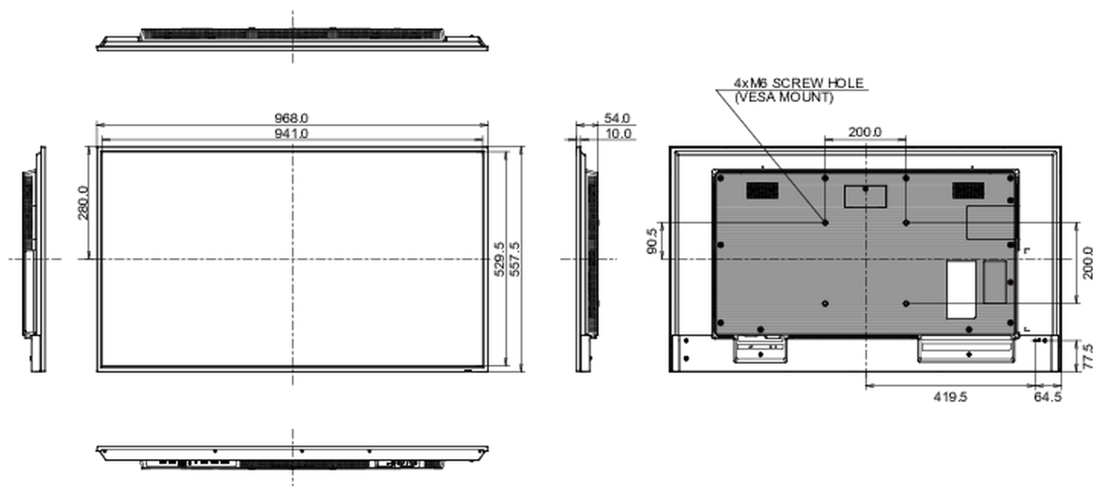

Alle handelsmerken zijn geregistreerd. Gegevens onder voorbehoud van zetfouten. Specificaties kunnen vooraf en zonder opgaa van reden gewijzigd worden. Alle LCD-panels vallen onder ISO-9241-307:2008 inzake pixelfouten.

© IYAMA CORPORATION. ALL RIGHTS RESERVED