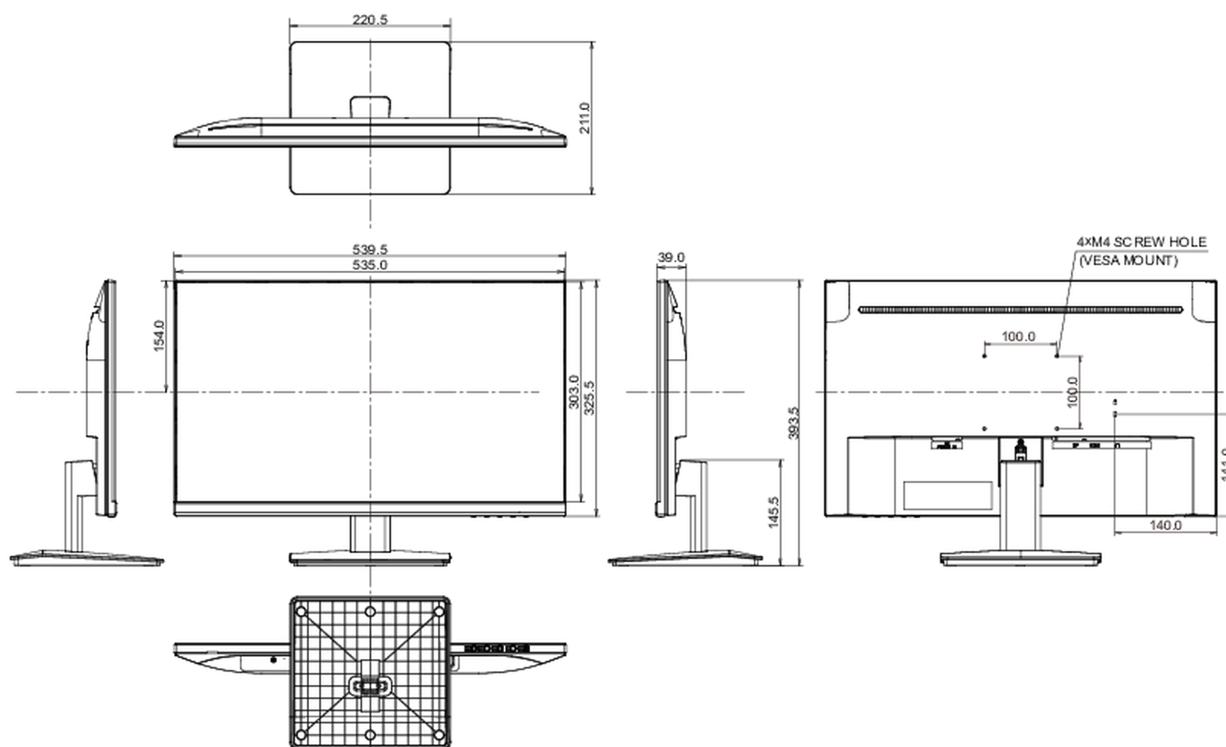

## 08 РАЗМЕР / ВЕС

Размер продукта Ш x В x Г	539.5 x 393 x 211мм
Вес (без упаковки)	3.5кг
EAN код	4948570123834

Все товарные знаки и торговые марки являются собственностью их владельцев и они защищены. Ошибки и изменения допускаются. Спецификации могут быть изменены без уведомления. Все LCD мониторы соответствуют стандарту ISO-9241-307:2008 по политике битых пикселей.