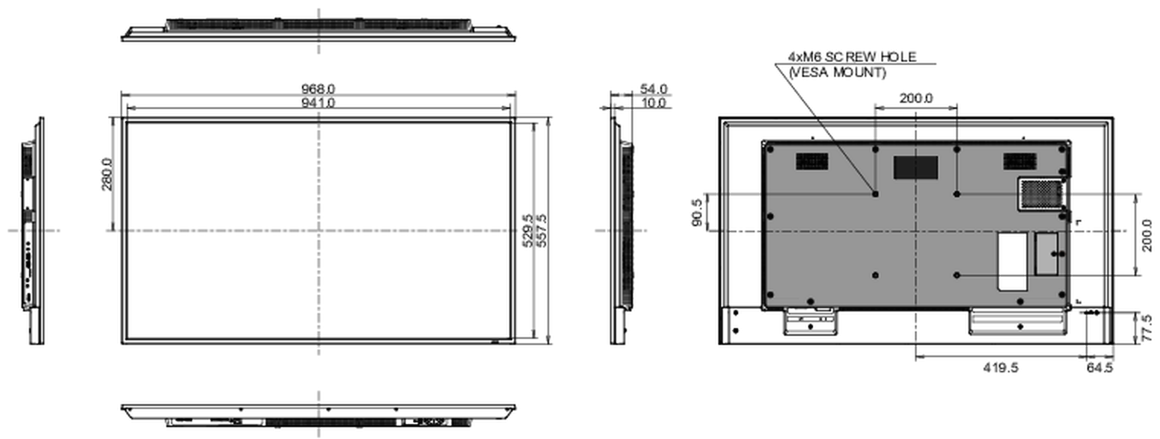

Toutes les marques nommées sur ce site sont des marques déposées. iiyama ne pourra être tenu responsable d'éventuelles erreurs ou omissions contenues sur ce site. Tous les écrans LCD iiyama sont conformes à la norme ISO-9241-307:2008 pour ce qui concerne les défauts de pixel.

© IIYAMA CORPORATION. ALL RIGHTS RESERVED