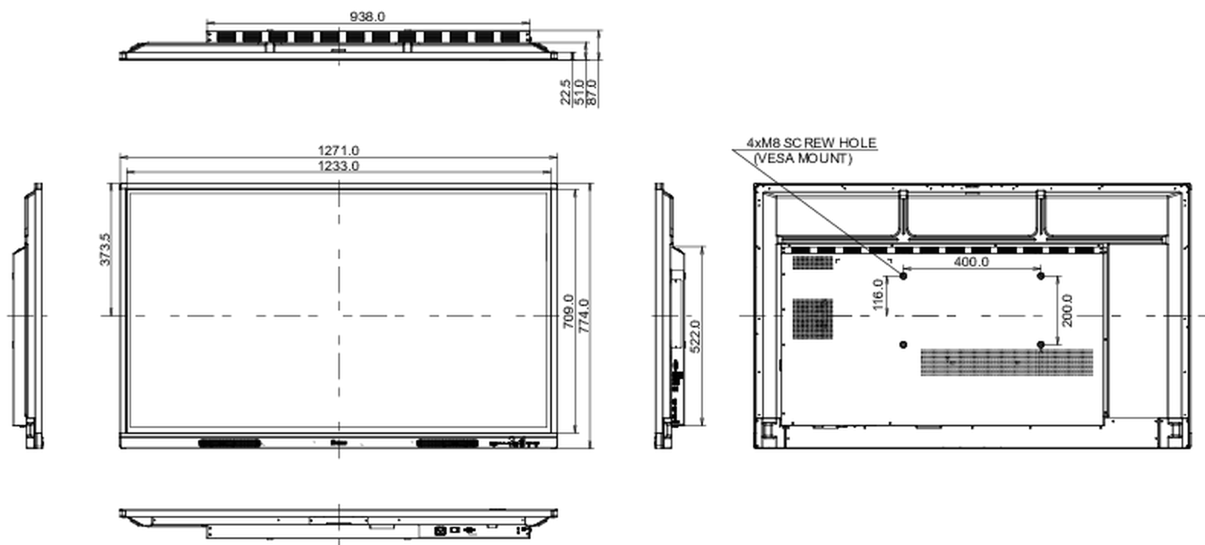

10 РАЗМЕР / ВЕС

Размер продукта Ш x В x Г	1271 x 774 x 87мм
Размер коробки Ш x В x Г	1401 x 859 x 220мм
Вес (без упаковки)	26.1кг
Вес (с упаковкой)	34.5кг
EAN код	4948570123681

Все товарные знаки и торговые марки являются собственностью их владельцев и они защищены. Ошибки и изменения допускаются. Спецификации могут быть изменены без уведомления. Все LCD мониторы соответствуют стандарту ISO-9241-307:2008 по политике битых пикселей.