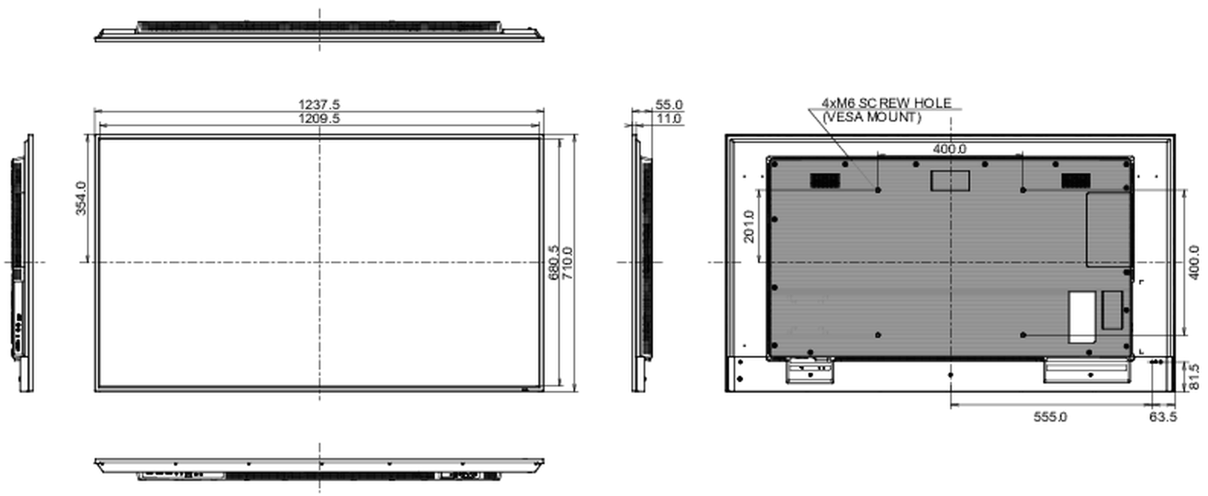

09 РАЗМЕР / ВЕС

Размер продукта Ш x В x Г	1237.5 x 710 x 55мм
Размер коробки Ш x В x Г	1386 x 845 x 130мм
Вес (без упаковки)	14.3кг
EAN код	4948570123544

Все товарные знаки и торговые марки являются собственностью их владельцев и они защищены. Ошибки и изменения допускаются. Спецификации могут быть изменены без уведомления. Все LCD мониторы соответствуют стандарту ISO-9241-307:2008 по политике битых пикселей.