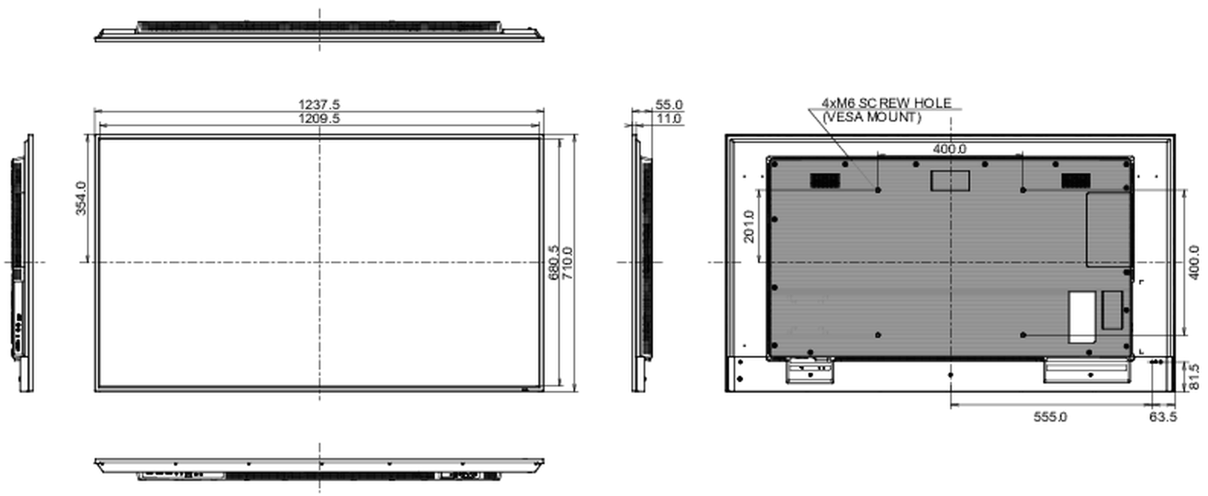

01 CARACTÉRISTIQUES DE L'ÉCRAN

Design	cadre fin
Diagonale	54.6", 139cm
Matrice	IPS, opacité 1%
Résolution native	3840 x 2160 (8.3 megapixel 4K UHD)
Le ratio d'aspect	16:9
Luminosité	500 cd/m ²
Contraste	1200:1
Temps de réponse (GTG)	8ms
Angle de vision	horizontal/vertical: 178°/178°, droit/gauche: 89°/89°, en avant/en arrière: 89°/89°
Couleurs supportées	1.07B 10bit (8bit + Hi-FRC) (NTSC 72%)
Fréquence horizontale	30 - 83kHz
Surface de travail H x L	1209.6 x 680.4mm, 47.6 x 26.8"
Largeur Cadre (côtés, haut, bas)	14mm, 14,5mm, 15mm
Taille du pixel	0.3155mm
Couleur du cadre et finition	noir, brillant

08 NORMES

Certifications	CB, CE, TÜV-Bauart, EAC, RoHS support, ErP, WEEE, REACH (RoHS2.0, PFOS)
REACH SVHC	au dessus de 0.1% de plomb

09 DIMENSIONS / POIDS

Dimensions produit L x H x P	1237.5 x 710 x 55mm
Dimensions de la boîte L x H x P	1386 x 845 x 130mm
Poids (sans boîte)	14.3kg
Code EAN	4948570123544