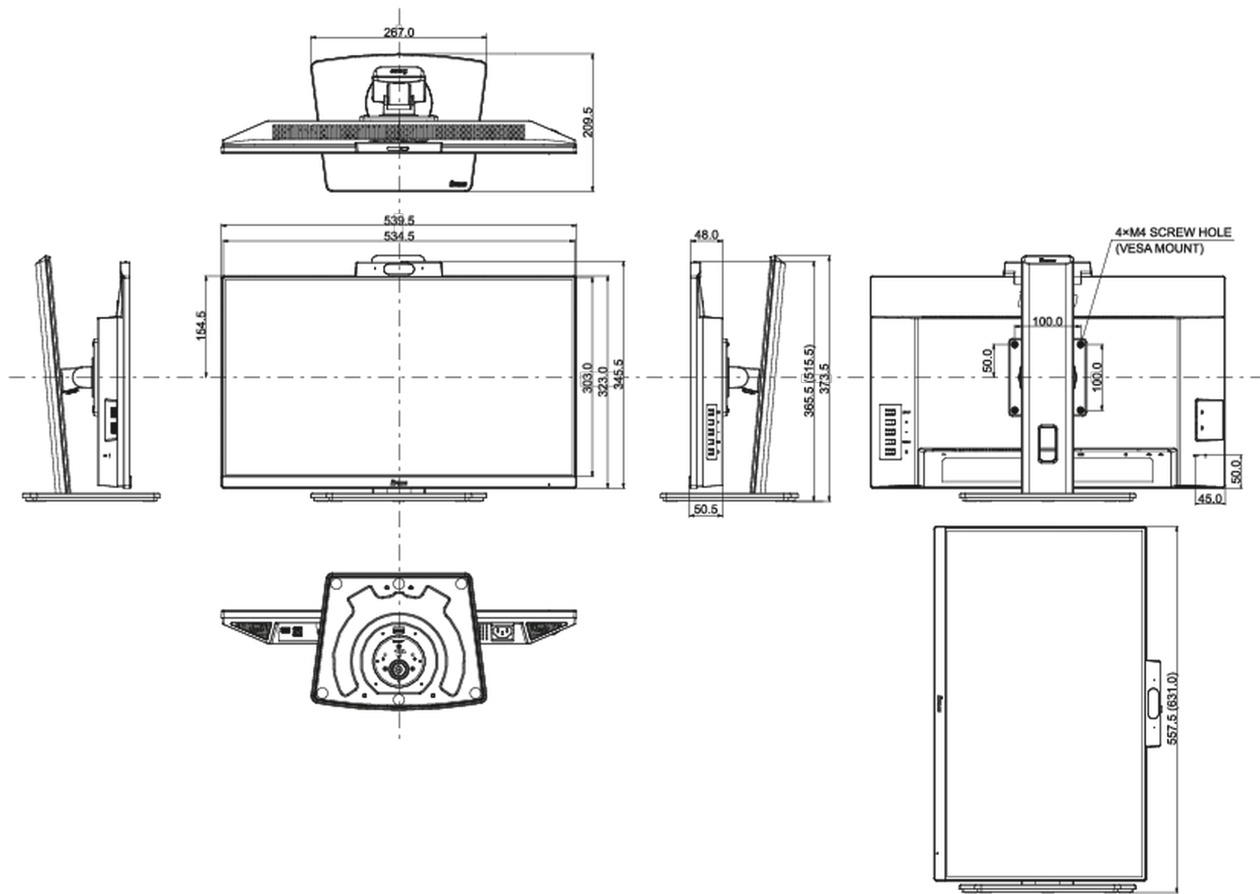

Wszystkie znaki towarowe zastrzeżone. Pomyłki i wprowadzanie zmian zastrzeżone. Specyfikacje produktów mogą ulec zmianie bez wcześniejszego zawiadomienia. Wszystkie monitory LCD iiyama są zgodne z normą ISO-9241-307:2008 określającą liczbę i rodzaj defektów matrycy.

© IYAMA CORPORATION. ALL RIGHTS RESERVED