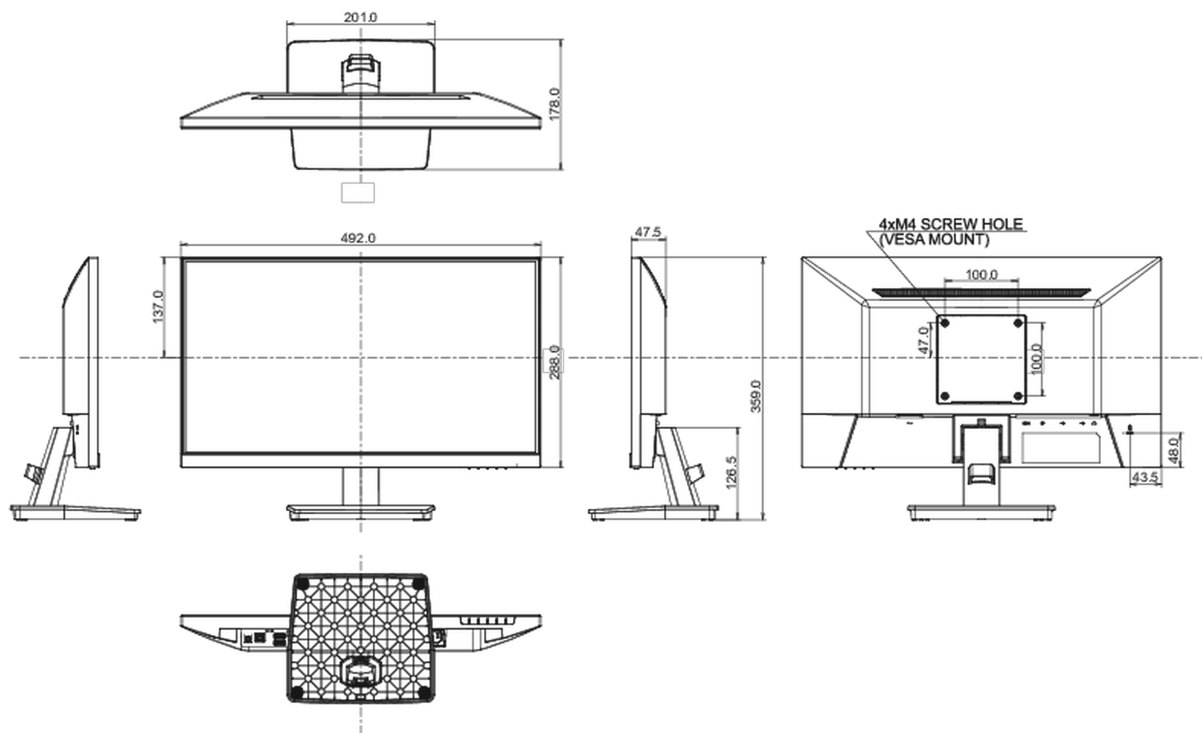

## 08 РАЗМЕР / ВЕС

Размер продукта Ш x В x Г	492 x 359 x 178мм
Размер коробки Ш x В x Г	564 x 380 x 122мм
Вес (без упаковки)	2.6кг
Вес (с упаковкой)	3.6кг
EAN код	4948570123018

Все товарные знаки и торговые марки являются собственностью их владельцев и они защищены. Ошибки и изменения допускаются. Спецификации могут быть изменены без уведомления. Все LCD мониторы соответствуют стандарту ISO-9241-307:2008 по политике битых пикселей.