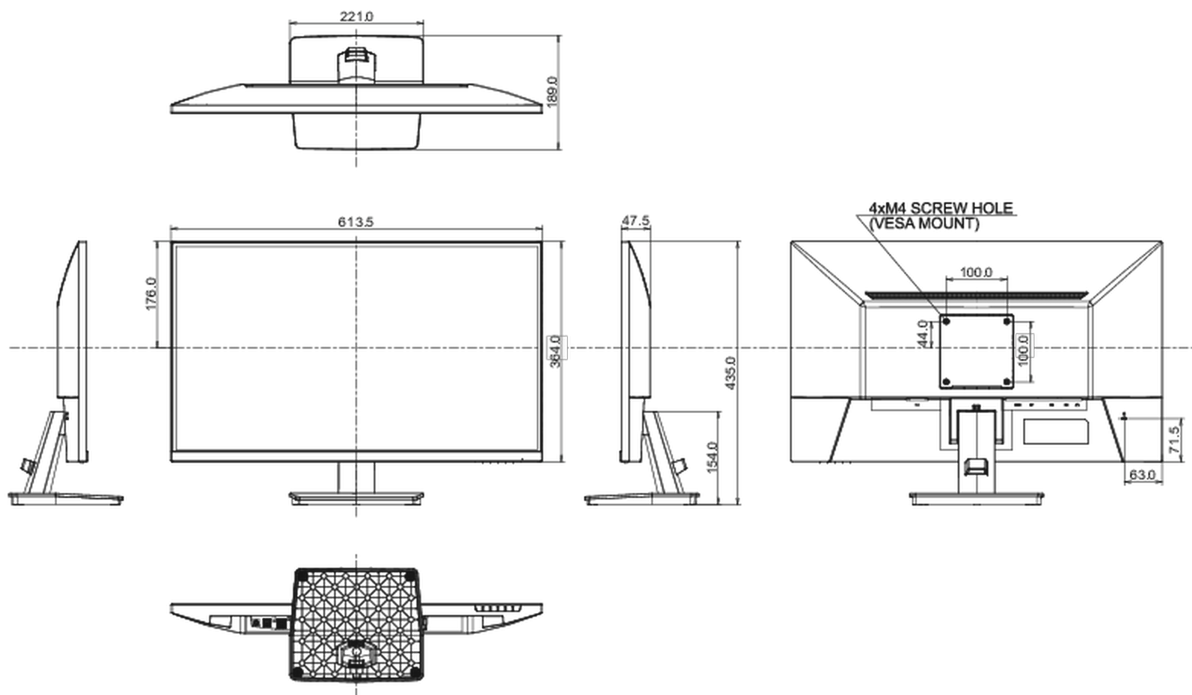

Кабели

Питание, USB, HDMI, DP

Прочее

Краткое руководство по началу работы, Руководство по безопасности

06 POWER-MANAGEMENT

Блок питания

внутренний

Потребляемая мощность

22W стандарт, 0.5W ожидание, 0.3W отключено

07 СТАНДАРТЫ

Сертификаты

TCO Certified, CE, TÜV-Bauart, EAC, VCCI-B, PSE, RoHS support, ErP, WEEE, REACH, UKCA

REACH SVHC

свинца, превышает 0.1%

08 РАЗМЕР / ВЕС

Размер продукта Ш x В x Г

613.5 x 435 x 189мм

Размер коробки Ш x В x Г

688 x 465 x 125мм

Вес (без упаковки)

4.2кг

Вес (с упаковкой)

5.7кг

EAN код

4948570123070

Все товарные знаки и торговые марки являются собственностью их владельцев и они защищены. Ошибки и изменения допускаются. Спецификации могут быть изменены без уведомления. Все LCD мониторы соответствуют стандарту ISO-9241-307:2008 по политике битых пикселей.