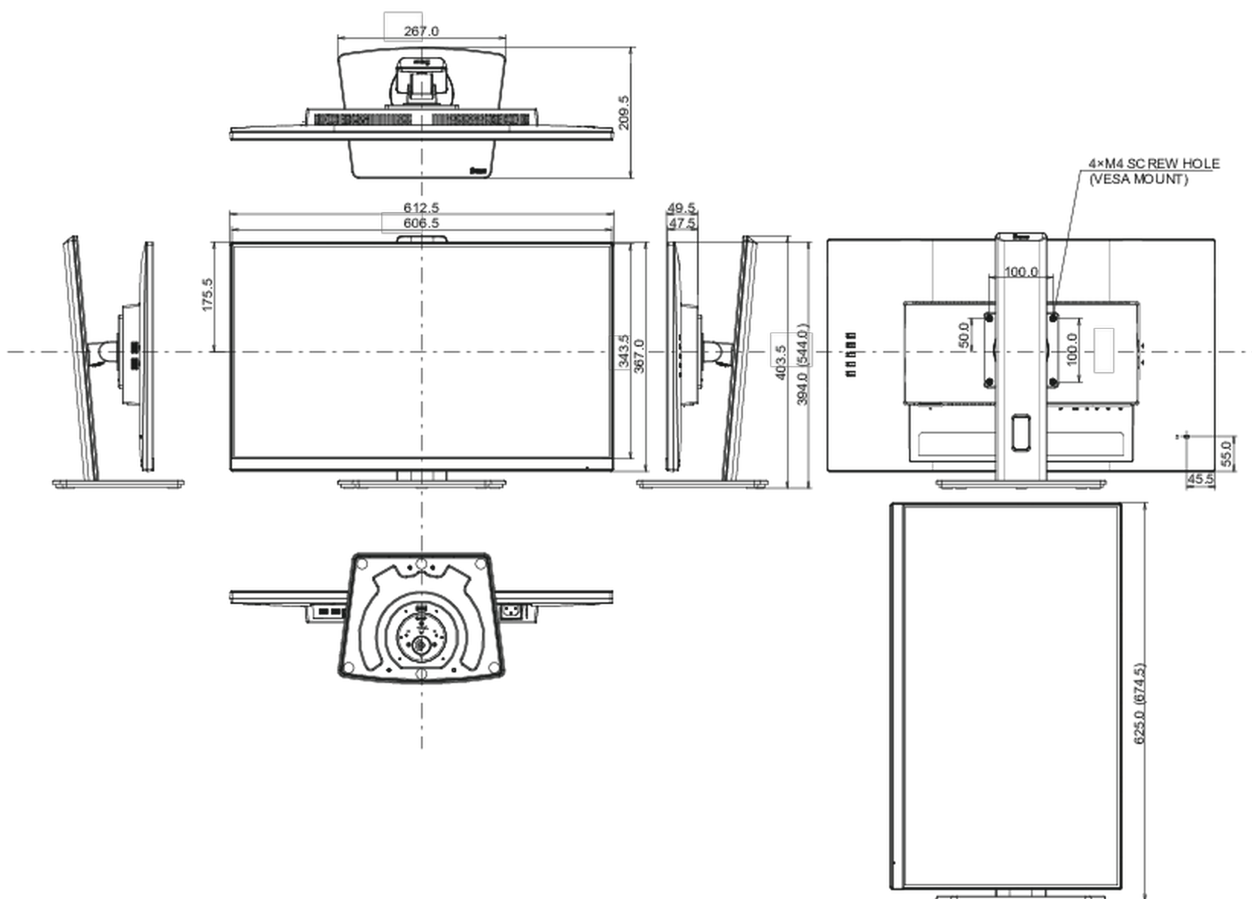

04 MECANIQUE

Réglages Position Image	hauteur, angle H, angle V, pivot (rotation des deux côtés)
RÉGULATION DE LA HAUTEUR	150mm
Rotation (fonction PIVOT)	90°
Angle de rotation	90°; 45° gauche; 45° droit
Angle d'inclinaison	22° en avant; 5° en arrière
Montage VESA	100 x 100mm

08 DIMENSIONS / POIDS

Dimensions produit L x H x P	612.5 x 394 (544) x 209.5mm
Dimensions de la boîte L x H x P	690 x 455 x 168mm
Poids (sans boîte)	5.7kg
Code EAN	4948570123360

Toutes les marques nommées sur ce site sont des marques déposées. iiyama ne pourra être tenu responsable d'éventuelles erreurs ou omissions contenues sur ce site. Tous les écrans LCD iiyama sont conformes à la norme ISO-9241-307:2008 pour ce qui concerne les défauts de pixel.