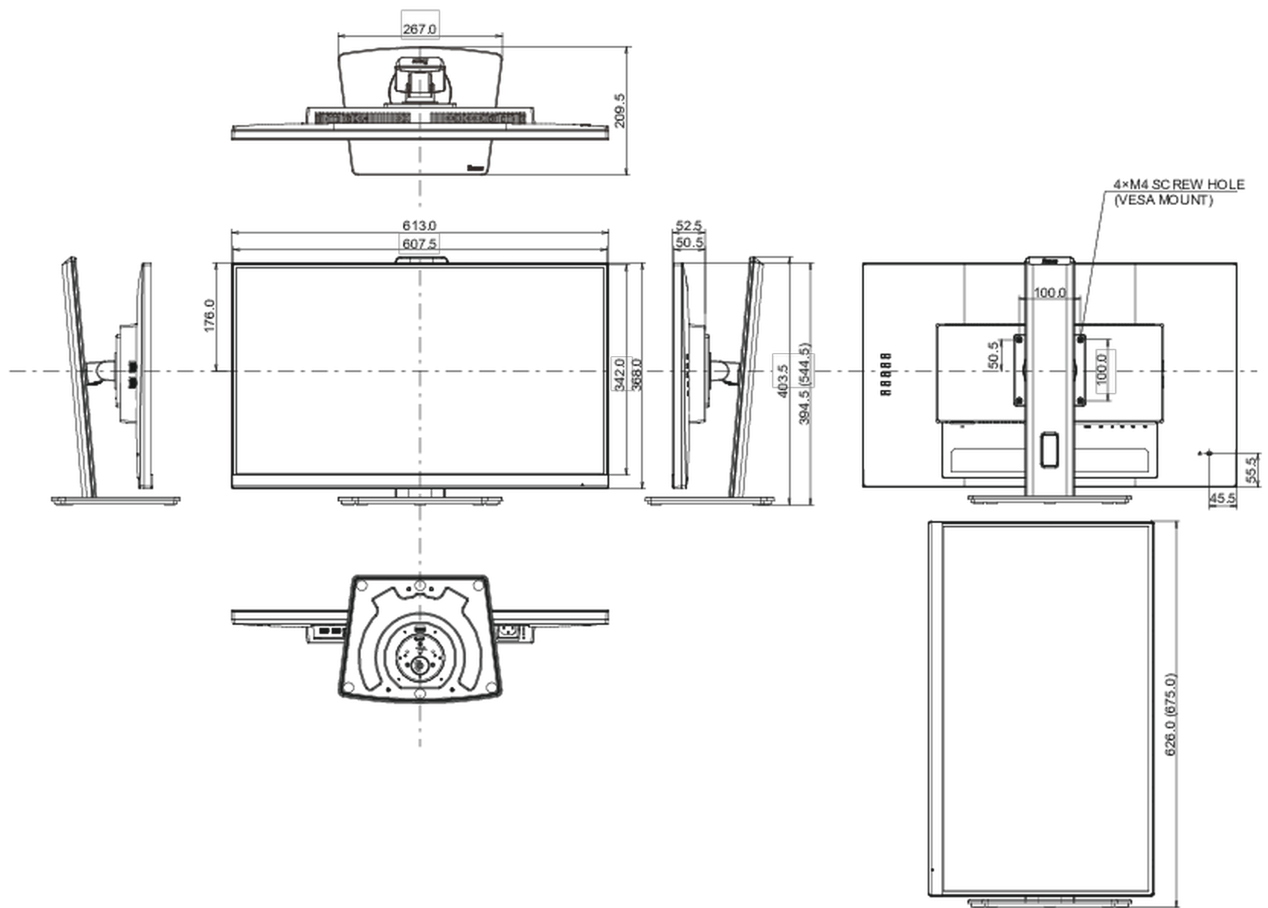

Design	3 côtés sans bordure
Diagonale	27", 68.5cm
Matrice	IPS LED, finition mate
Résolution native	2560 x 1440 @100Hz (3.7 megapixel WQHD)
Le ratio d'aspect	16:9
Luminosité	250 cd/m ²
Contraste	1300:1
Contraste dynamique	80M:1
Temps de réponse (MPRT)	0.4ms
Angle de vision	horizontal/vertical: 178°/178°, droit/gauche: 89°/89°, en avant/en arrière: 89°/89°
Couleurs supportées	16.7mIn (sRGB: 99%, NTSC 72%)
Fréquence horizontale	30 - 147kHz
Surface de travail H x L	596.7 x 335.7mm, 23.5 x 13.2"
Taille du pixel	0.233mm
Couleur	mate, blanc

04 MECANIQUE

Réglages Position Image	hauteur, angle H, angle V, pivot (rotation des deux côtés)
RÉGULATION DE LA HAUTEUR	150mm
Rotation (fonction PIVOT)	90°
Angle de rotation	90°; 45° gauche; 45° droit
Angle d'inclinaison	22° en avant; 5° en arrière

Montage VESA	100 x 100mm
Système de gestion de passage des câbles	oui

05 ACCESSOIRES INCLUS

Câbles	câble d'alimentation, USB, HDMI, DP
Autres	guide démarrage rapide, guide de sécurité

06 GESTION DE L'ÉNERGIE

08 DIMENSIONS / POIDS

Dimensions produit L x H x P	613.5 x 394 (544.5) x 209.5mm
Dimensions de la boîte L x H x P	690 x 455 x 168mm
Poids (sans boîte)	6.1kg
Poids (avec boîte)	7.9kg
Code EAN	4948570123384