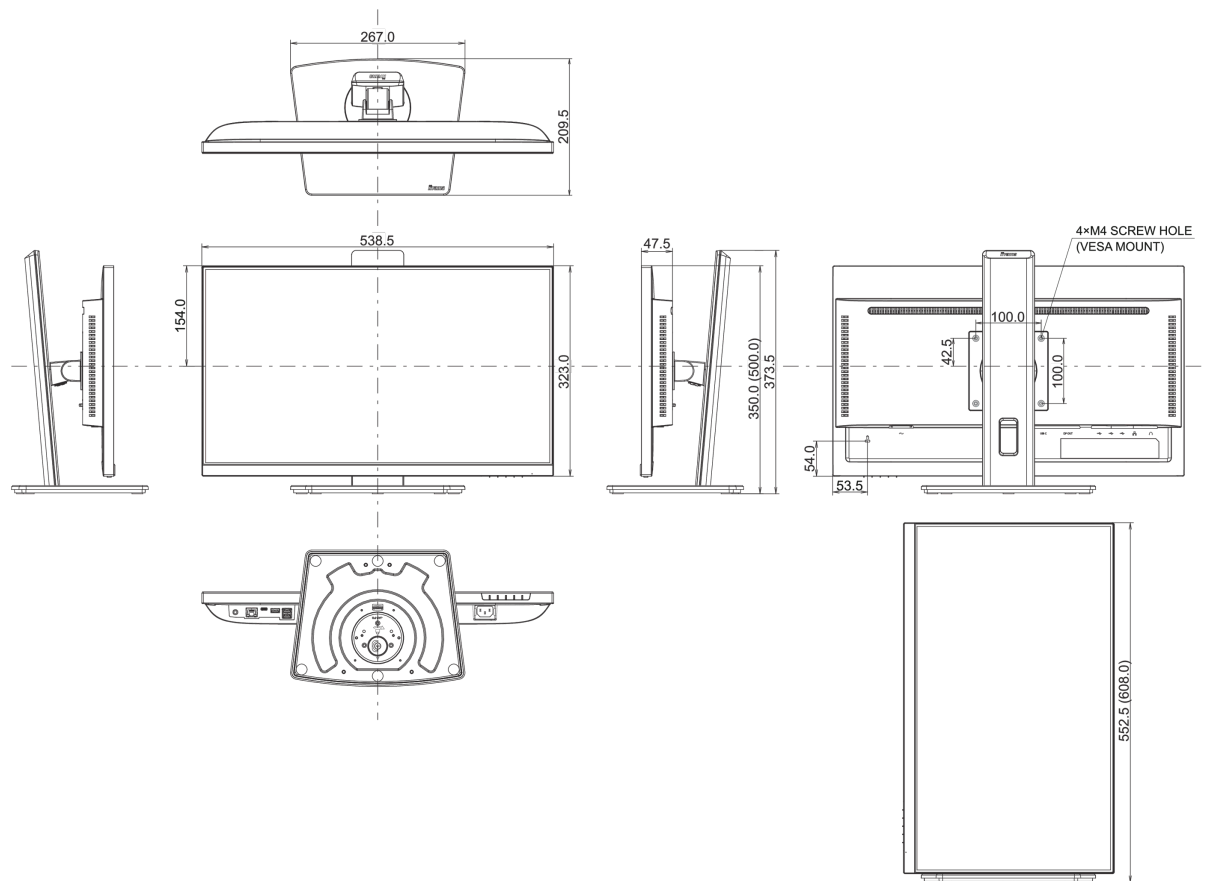

04 MECHANICKÉ ČÁSTI

Úpravy polohy	výška, swivel, náklon, Pivot (rotace na obě strany)
Výškově nastavitelné	150mm

Otočný (Pivot)	90°
Úhel otočení	90°; 45 ° na lefo; 45° na parvo
Úhel náklonu	23° nahoru; 5° dolů
VESA	100 x 100mm
Systém správy kabelů	ano

Rozměry výrobku Š x V x D	538.5 x 350 (500) x 209.5mm
Rozměry balení Š x V x D	685 x 405 x 126mm
Váha (bez balení)	5.3kg
Váha (s balením)	7.4kg
EAN code	4948570123209

Všechny ochranné známky jsou registrovány a chráněny. Vyhrazené právo na změny. Veškeré ploché panely LCD splňují normu ISO-9241-307:2008 v oblasti počtu vadných pixelů.