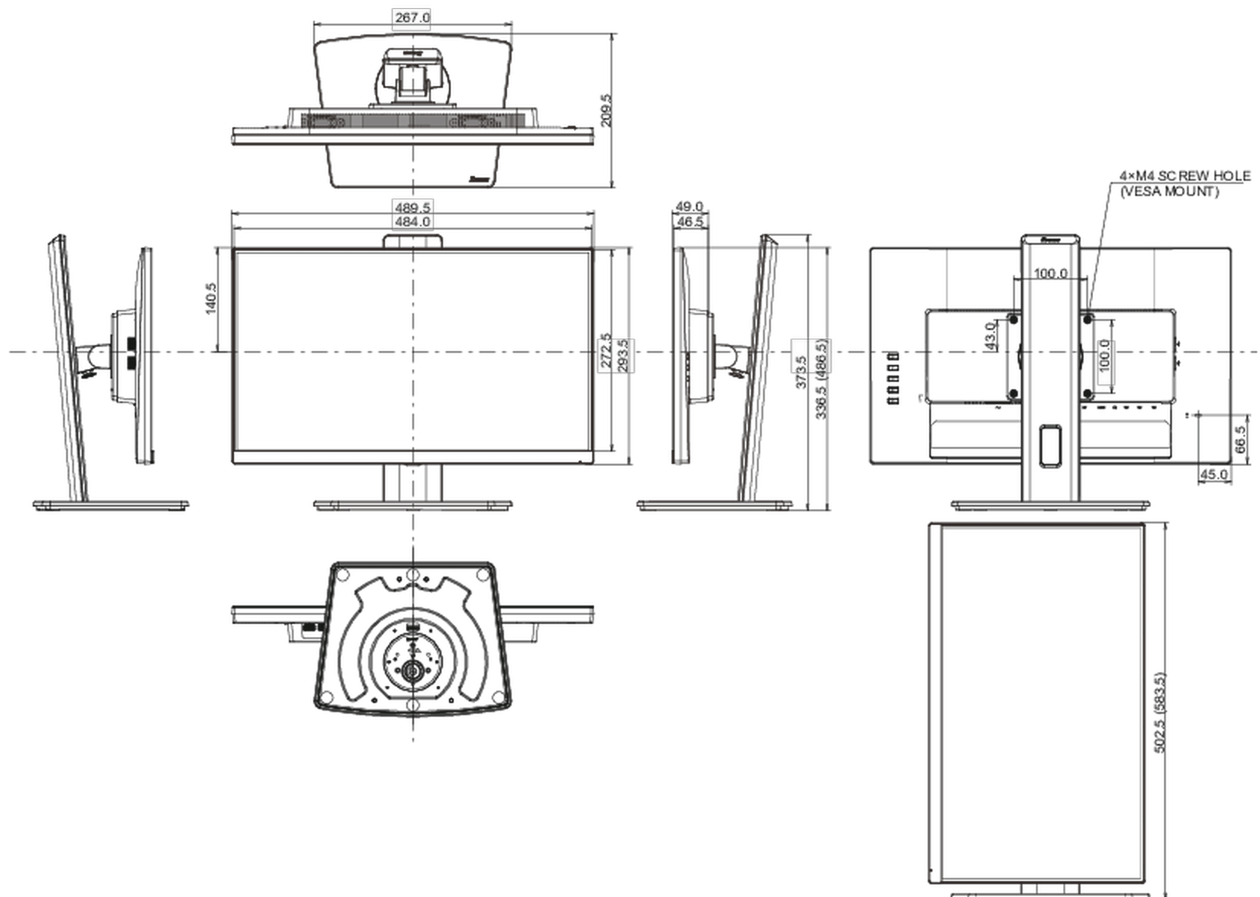

## 04 MECHANISME

Positieaanpassingen	hoogte, draaien, kantelen, pivot (rotatie aan beide zijden)
Hoogte-instelling	150mm
Rotatie	90°
Draaibare voet	90°; 45 ° links; 45° rechts
Kantelhoek	22° omhoog; 5° omlaag

## 08 AFMETINGEN / GEWICHT

Product afmetingen B x H x D	489.5 x 336.5 (486.5) x 109.5mm
Doos afmetingen B x H x D	560 x 380 x 159mm
Gewicht (zonder doos)	4.5kg
Gewicht (inclusief doos)	5.9kg
EAN code	4948570123322