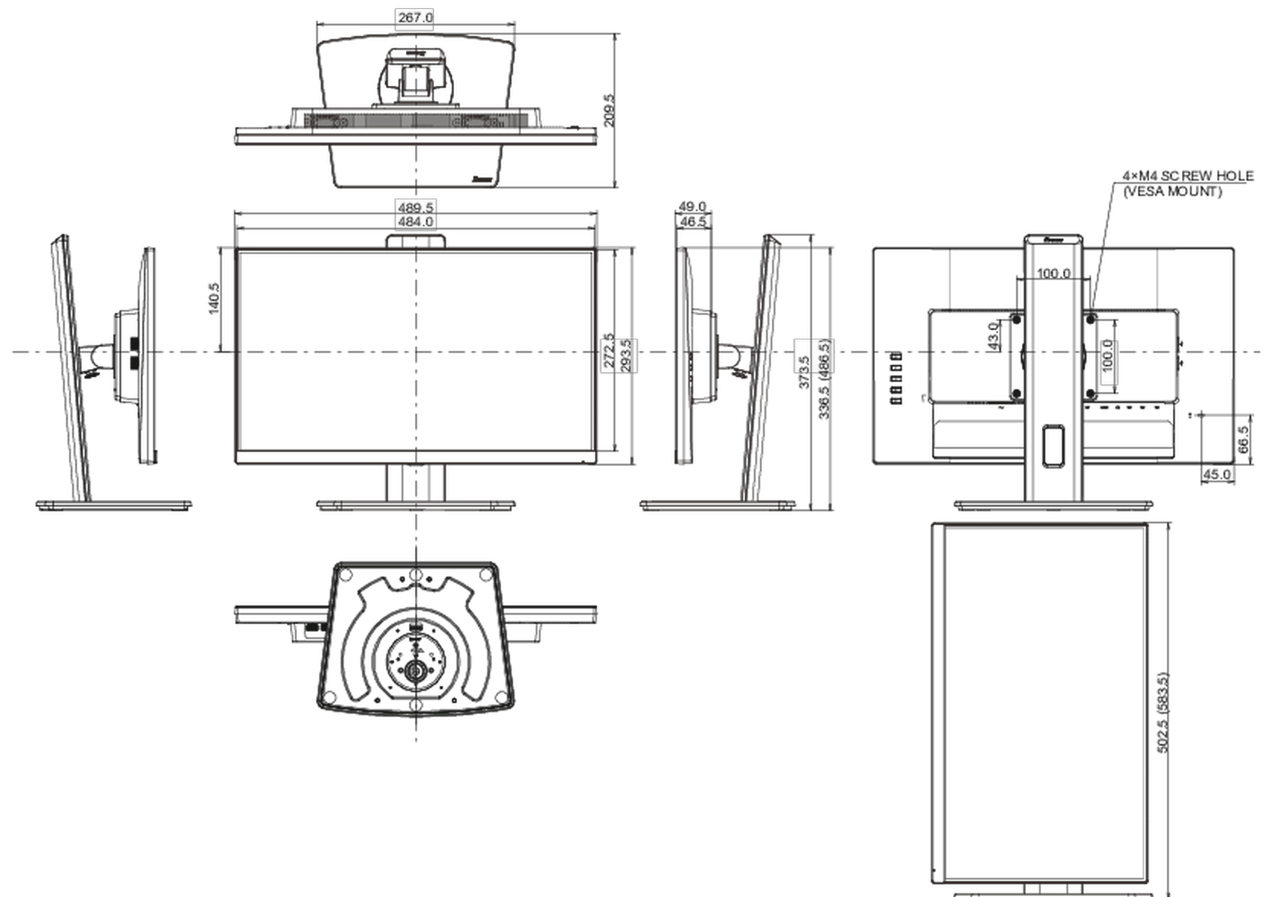

Крепления для кабелей

да

05 6.АКСЕССУАРЫ

Кабели

Питание, USB, HDMI

Прочее

Краткое руководство по началу работы, Руководство по безопасности

06 POWER-MANAGEMENT

Блок питания

внутренний

Питание

AC 100 - 240V, 50/60Гц

Потребляемая мощность

14W стандарт, 0.5W ожидание, 0.3W отключено

07 СТАНДАРТЫ

Сертификаты

TCO Certified, CE, TÜV-Bauart, EAC, VCCI-B, PSE, RoHS support, ErP, WEEE, REACH, UKCA

Класс энергоэффективности

E

REACH SVHC

свинца, превышает 0.1%

08 РАЗМЕР / ВЕС

Размер продукта Ш x В x Г

489.5 x 336.5 (486.5) x 109.5мм

Размер коробки Ш x В x Г

560 x 380 x 159мм

Вес (без упаковки)

4.5кг

Вес (с упаковкой)

5.9кг

EAN код

4948570122554