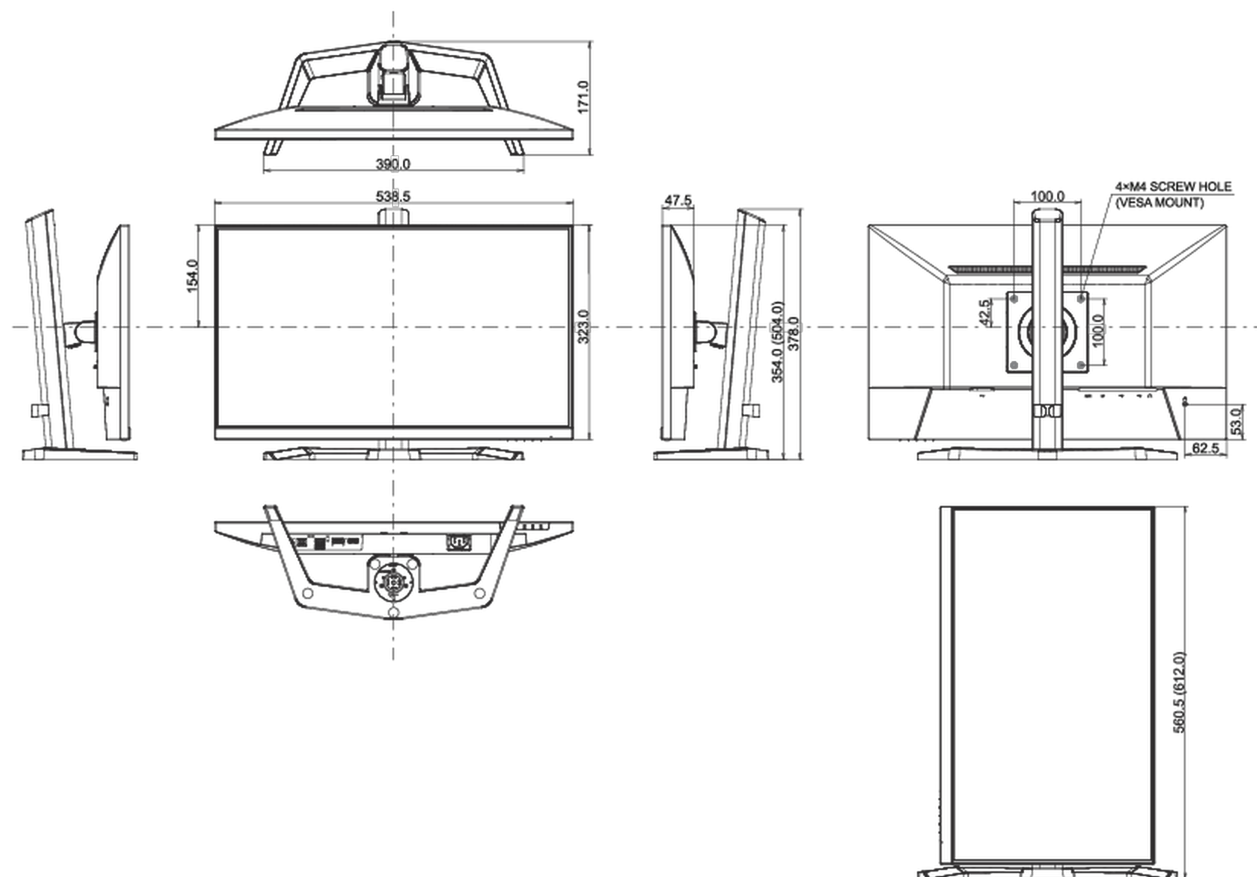

Крепления для кабелей

да

05 6.АКСЕССУАРЫ

Кабели

Питание, USB (1,5m), HDMI (1,5m)

Прочее

Краткое руководство по началу работы, Руководство по безопасности

06 POWER-MANAGEMENT

Блок питания

внутренний

Питание

AC 50 - 60V, 100/240Гц

Потребляемая мощность

18W стандарт, 0.5W ожидание, 0.3W отключено

07 СТАНДАРТЫ

Сертификаты

CE, TÜV-Bauart, EAC, VCCI-B, PSE, RoHS support, ErP, WEEE, REACH, UKCA

REACH SVHC

свинца, превышает 0.1%

08 РАЗМЕР / ВЕС

Размер продукта Ш x В x Г

538.5 x 504 x 171мм

Размер коробки Ш x В x Г

615 x 126 x 405мм

Вес (без упаковки)

4.4кг

Вес (с упаковкой)

5.9кг

EAN код

4948570122745