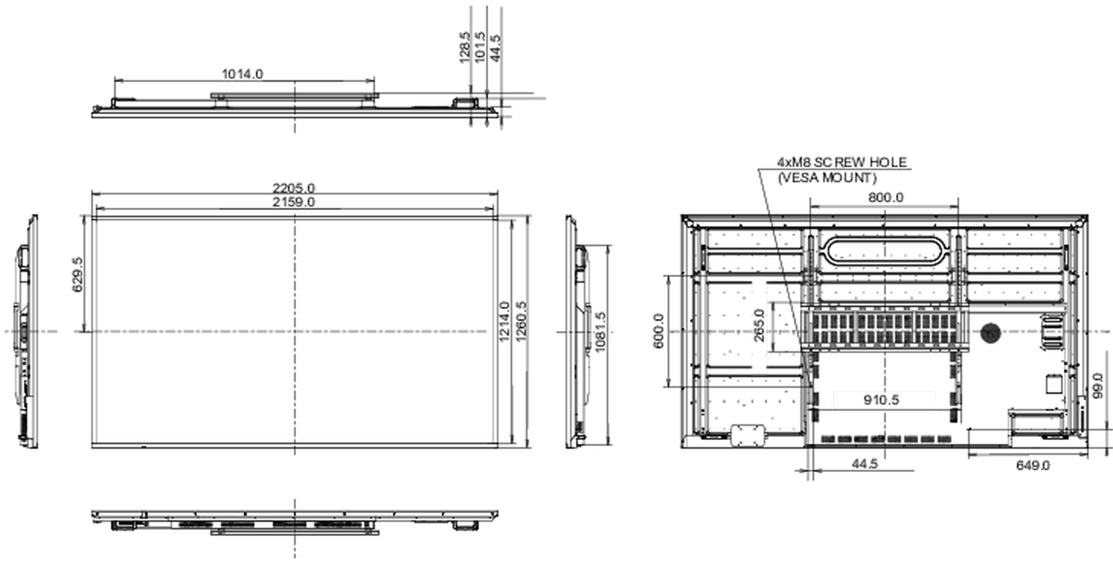

01 CARACTÉRISTIQUES DE L'ÉCRAN

Design	cadre fin
Diagonale	97.5", 247.7cm
Matrice	IPS, verre avec revêtement antireflet, finition mate, opacité 25%
Résolution native	3840 x 2160 @60Hz (8.3 MegaPixels 4K UHD)
Le ratio d'aspect	16:9
Luminosité	500 cd/m ²
Contraste	1200:1
Temps de réponse (GTG)	8ms
Angle de vision	horizontal/vertical: 178°/178°, droit/gauche: 89°/89°, en avant/en arrière: 89°/89°
Couleurs supportées	1.07G (8 Bits+FRC) (NTSC 72%)
Fréquence horizontale	28 - 160kHz
Surface de travail H x L	2159 x 1214mm, 85 x 47.8"
Largeur Cadre (côtés, haut, bas)	14.9mm, 14.9mm, 14.9mm
Taille du pixel	0.562mm
Couleur du cadre et finition	noir, mate

09 DIMENSIONS / POIDS

Dimensions produit L x H x P	2204.9 x 101.7 x 1260.4mm
Dimensions de la boîte L x H x P	2525 x 435 x 1750mm
Poids (sans boîte)	83.6kg
Code EAN	4948570123438

Toutes les marques nommées sur ce site sont des marques déposées. iiyama ne pourra être tenu responsable d'éventuelles erreurs ou omissions contenues sur ce site. Tous les écrans LCD iiyama sont conformes à la norme ISO-9241-307:2008 pour ce qui concerne les défauts de pixel.