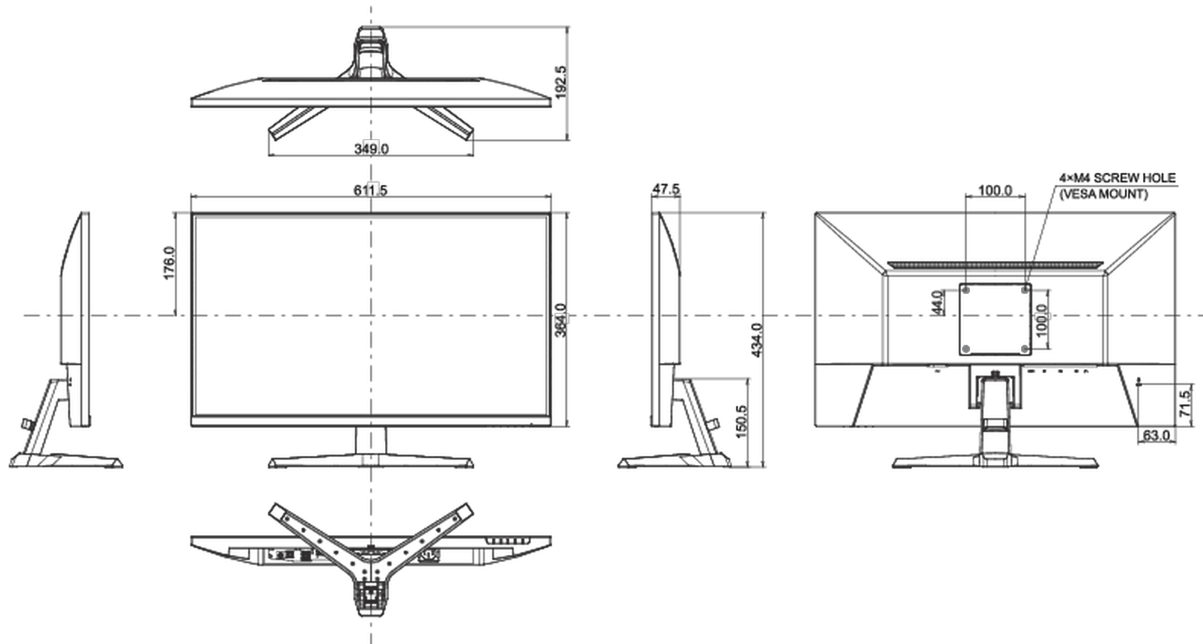

Кабели

Питание, USB, HDMI

Прочее

Краткое руководство по началу работы, Руководство по безопасности

06 POWER-MANAGEMENT

Блок питания

внутренний

Питание

AC 50 - 60V, 100/240Гц

Потребляемая мощность

22W стандарт, 0.5W ожидание, 0.3W отключено

07 СТАНДАРТЫ

Сертификаты

CE, TÜV-Bauart, EAC, VCCI-B, PSE, RoHS support, ErP, WEEE, REACH, UKCA

08 РАЗМЕР / ВЕС

Размер продукта Ш x В x Г

611.5 x 434 x 192.5мм

Размер коробки Ш x В x Г

688 x 465 x 125мм

Вес (без упаковки)

3.9кг

Вес (с упаковкой)

5.4кг

EAN код

4948570122752

Все товарные знаки и торговые марки являются собственностью их владельцев и они защищены. Ошибки и изменения допускаются. Спецификации могут быть изменены без уведомления. Все LCD мониторы соответствуют стандарту ISO-9241-307:2008 по политике битых пикселей.