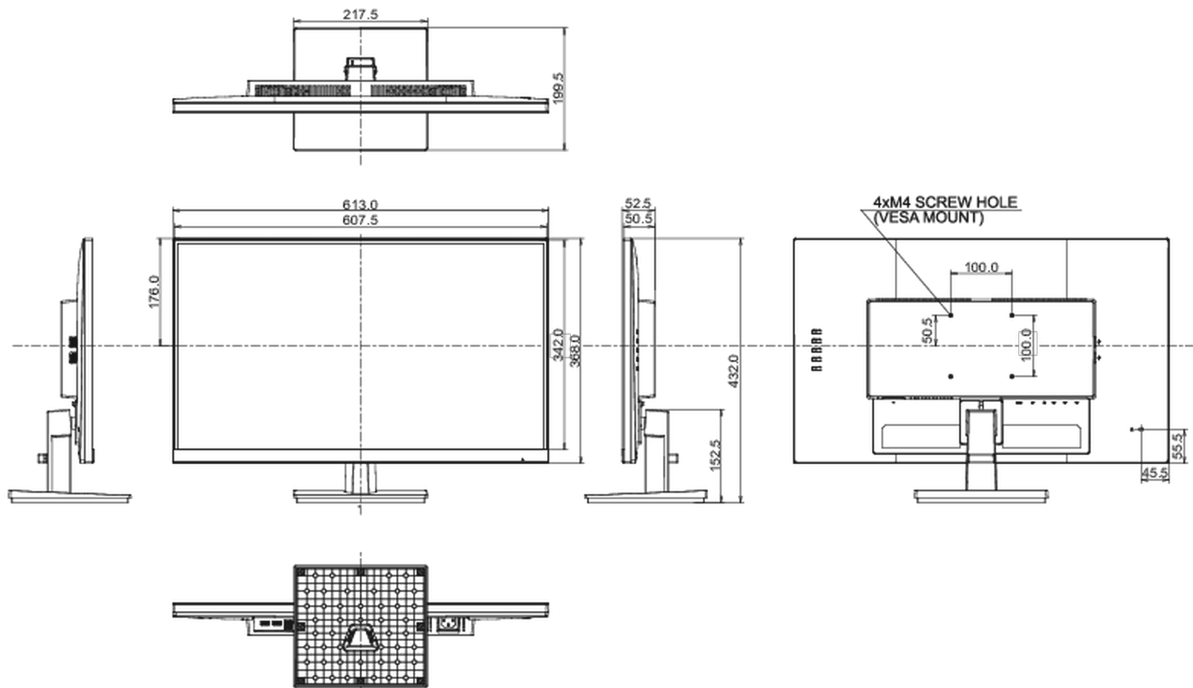

Кабели

Питание, USB, HDMI

Прочее

Краткое руководство по началу работы, Руководство по безопасности

06 POWER-MANAGEMENT

Блок питания

внутренний

Питание

AC 100 - 240V, 50/60Гц

Потребляемая мощность

25W стандарт, 0.5W ожидание, 0.3W отключено

07 СТАНДАРТЫ

Сертификаты

TCO Certified, CE, TÜV-Bauart, EAC, PSE, RoHS support, ErP, WEEE, VCCI, REACH, UKCA

REACH SVHC

свинца, превышает 0.1%

08 РАЗМЕР / ВЕС

Размер продукта Ш x В x Г

613.5 x 432 x 199.5мм

Размер коробки Ш x В x Г

690 x 455 x 140мм

Вес (без упаковки)

4.6кг

Вес (с упаковкой)

6.2кг

EAN код

4948570122622

Все товарные знаки и торговые марки являются собственностью их владельцев и они защищены. Ошибки и изменения допускаются. Спецификации могут быть изменены без уведомления. Все LCD мониторы соответствуют стандарту ISO-9241-307:2008 по политике битых пикселей.