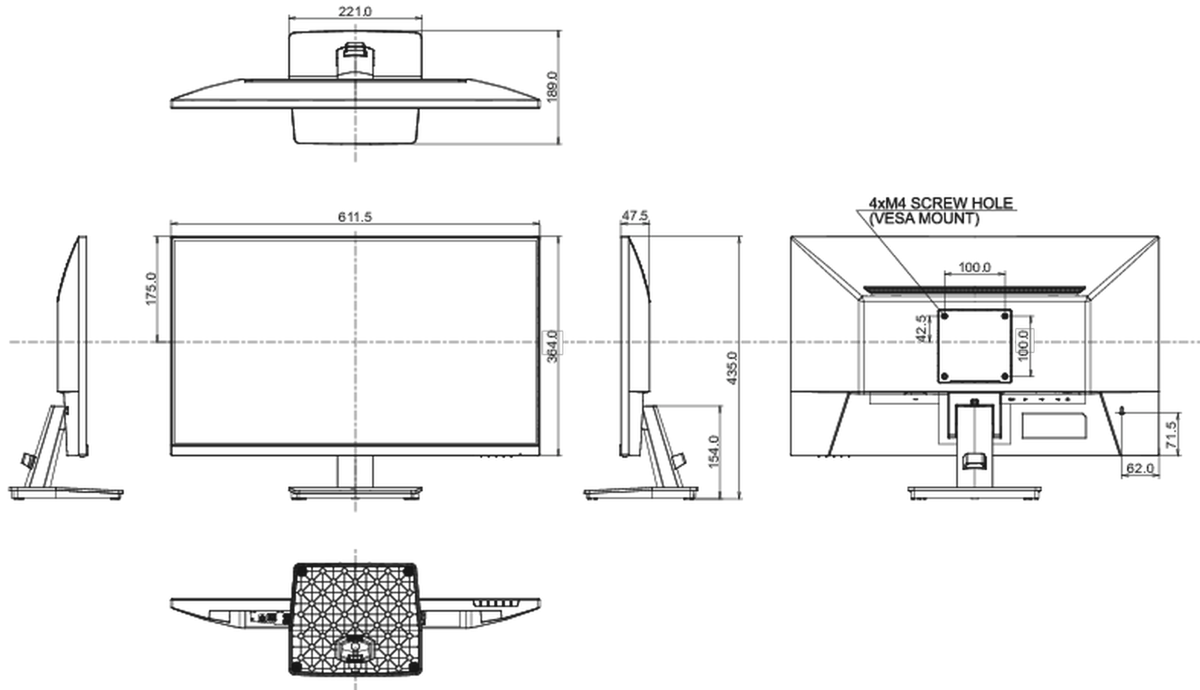

Кабели

Питание, USB, HDMI

Прочее

Краткое руководство по началу работы, Руководство по безопасности

06 POWER-MANAGEMENT

Блок питания

внутренний

Питание

AC 100 - 249V, 50/60Гц

Потребляемая мощность

22W стандарт, 0.5W ожидание, 0.3W отключено

07 СТАНДАРТЫ

Сертификаты

TCO Certified, CE, TÜV-Bauart, EAC, VCCI-B, PSE, RoHS support, ErP, WEEE, REACH, UKCA

EPEAT

*registration varies by country, go to www.epeat.net for details

REACH SVHC

свинца, превышает 0.1%

08 РАЗМЕР / BEC

Размер продукта Ш x В x Г

612 x 435 x 189мм

Размер коробки Ш x В x Г

688 x 465 x 125мм

Вес (без упаковки)

3.8кг

Вес (с упаковкой)

5.3кг

EAN код

4948570123056

Все товарные знаки и торговые марки являются собственностью их владельцев и они защищены. Ошибки и изменения допускаются. Спецификации могут быть изменены без уведомления. Все LCD мониторы соответствуют стандарту ISO-9241-307:2008 по политике битых пикселей.