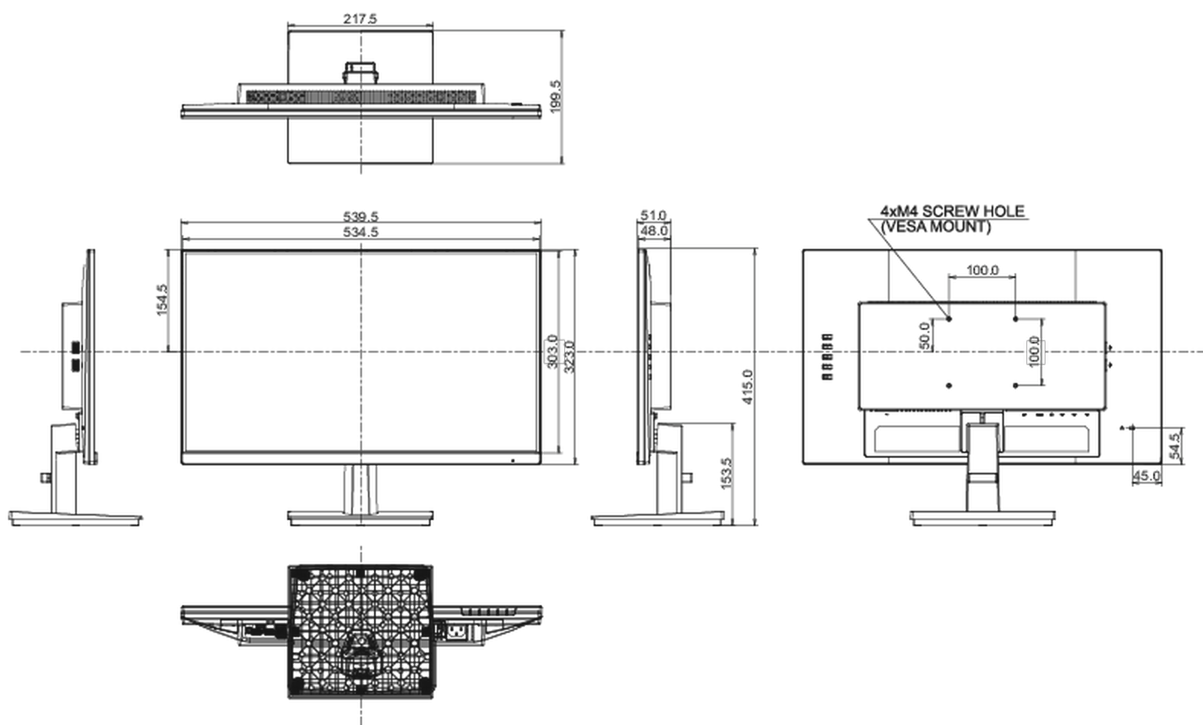

07 СТАНДАРТЫ

Сертификаты

TCO Certified, CE, TÜV-Bauart, EAC, VCCI-B, PSE, RoHS support, ErP, WEEE, REACH, UKCA

REACH SVHC

свинца, превышает 0.1%

08 РАЗМЕР / ВЕС

Размер продукта Ш x В x Г

539.5 x 415 x 199.5мм

Размер коробки Ш x В x Г

610 x 410 x 130мм

Вес (без упаковки)

3,4кг

Вес (с упаковкой)

4.9кг

EAN код

4948570122585