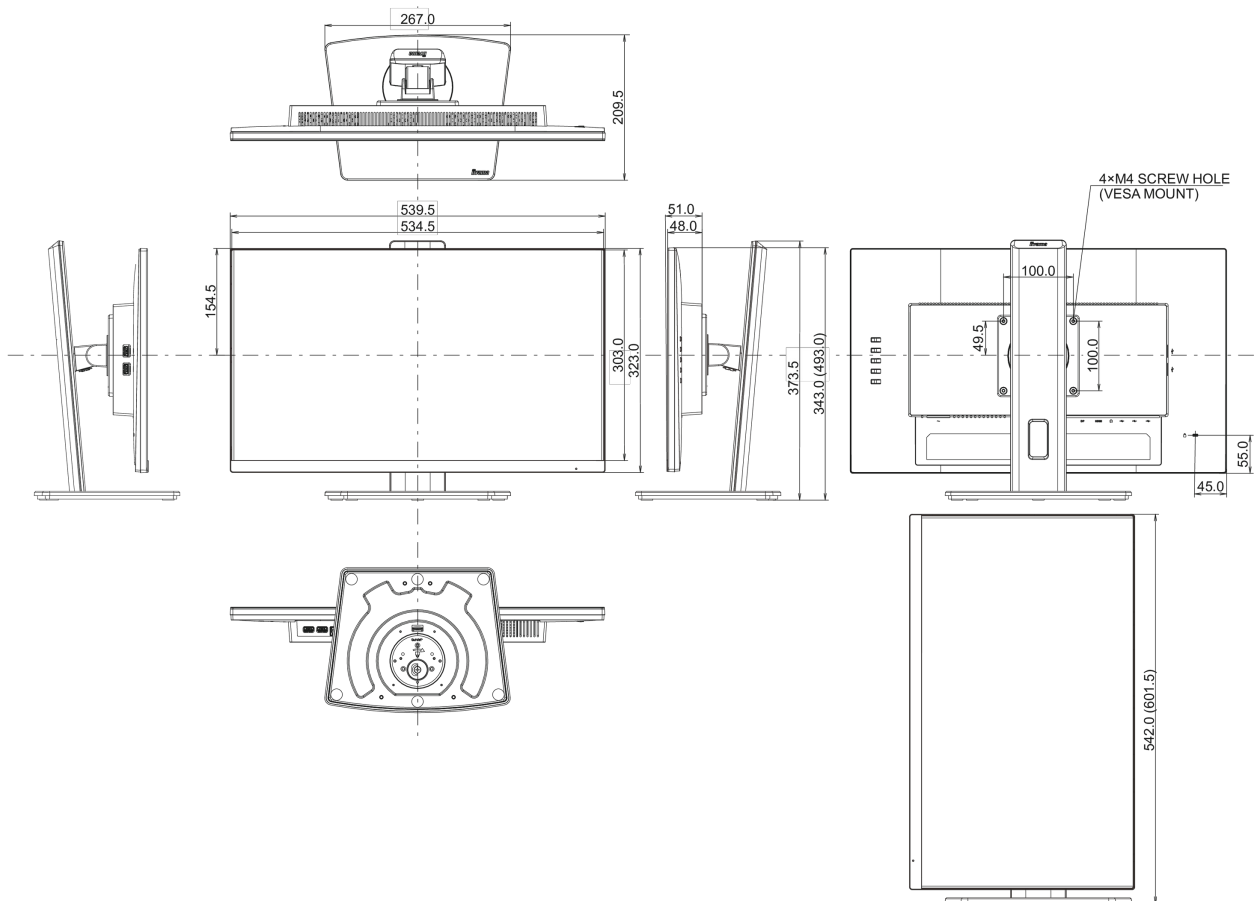

Крепления для кабелей

да

05 6. АКСЕССУАРЫ

Кабели

Питание, USB, HDMI, DP

Прочее

Краткое руководство по началу работы, Руководство по безопасности

06 POWER-MANAGEMENT

Блок питания

внутренний

Питание

AC 100 - 240V, 50/60Гц

Потребляемая мощность

15W стандарт, 0.5W ожидание, 0.3W отключено

07 СТАНДАРТЫ

Сертификаты

TCO Certified, CE, TÜV-Bauart, EAC, VCCI-B, PSE, RoHS support, ErP, WEEE, REACH, UKCA

REACH SVHC

свинца, превышает 0.1%

08 РАЗМЕР / BEC

Размер продукта Ш x В x Г

539.5 x 343 (493) x 209.5мм

Размер коробки Ш x В x Г

610 x 398 x 159мм

Вес (без упаковки)

4.9кг

EAN код

4948570122578