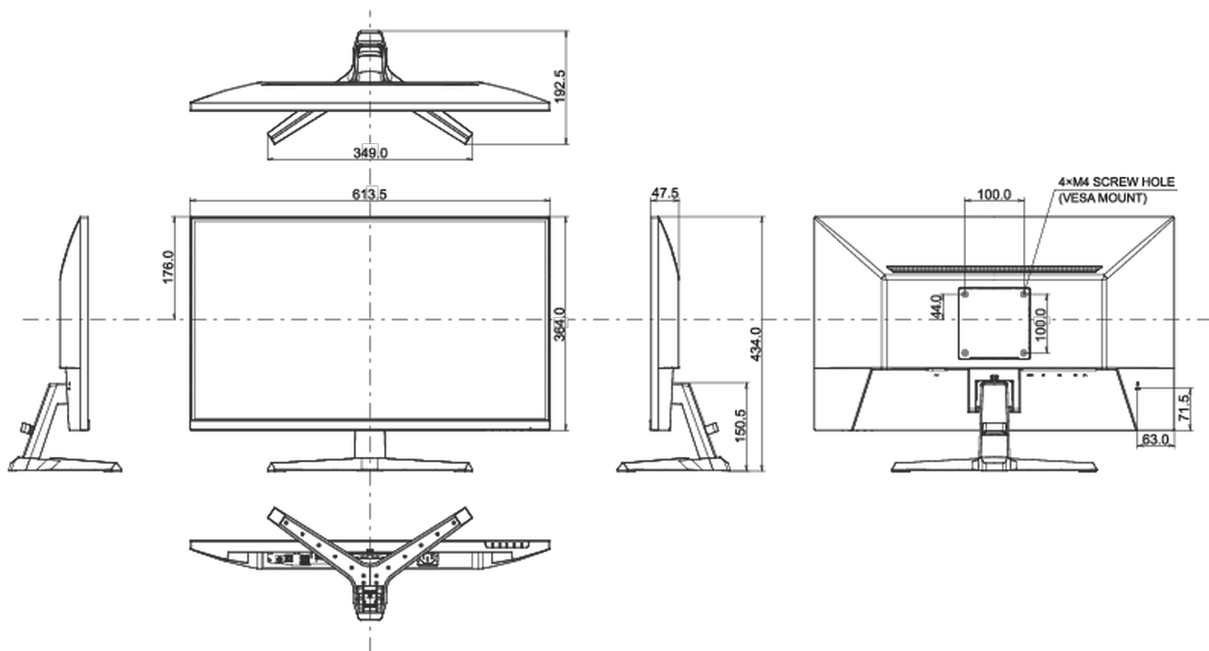

## 04 ASPECTOS MECÁNICOS

Soporte de altura regulable	inclinación
Ángulo de inclinación	22° arriba; 4° abajo
Montaje VESA	100 x 100mm
Sistema de gestión de cables	si

## 08 DIMENSIONES / PESO

Producto dimensiones W x H x D	597.9 x 343 x 192.2mm
Dimensiones de la caja (ancho x alto x fondo)	688 x 465 x 125mm
Peso (sin caja)	3.7kg
Peso (con caja)	5.2kg
Código EAN	4948570122837