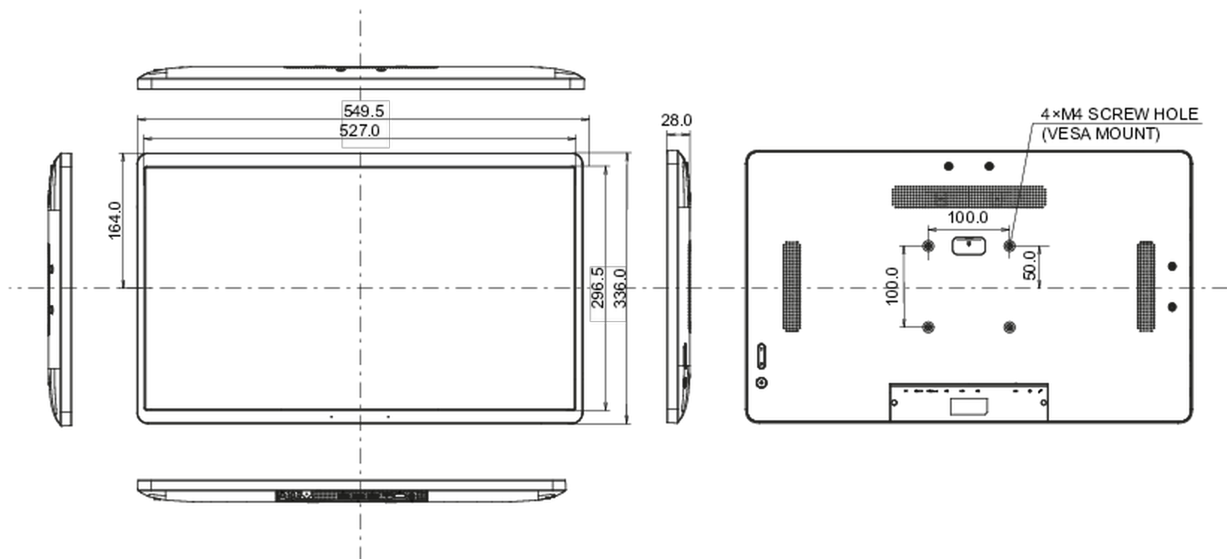

## 10 DIMENSIONS / POIDS

<b>Dimensions produit L x H x P</b>	549.5 x 336 x 28mm
<b>Dimensions de la boîte L x H x P</b>	580 x 375 x 126mm
<b>Poids (sans boîte)</b>	4.23kg
<b>Poids (avec boîte)</b>	6.15kg
<b>Code EAN</b>	4948570122950