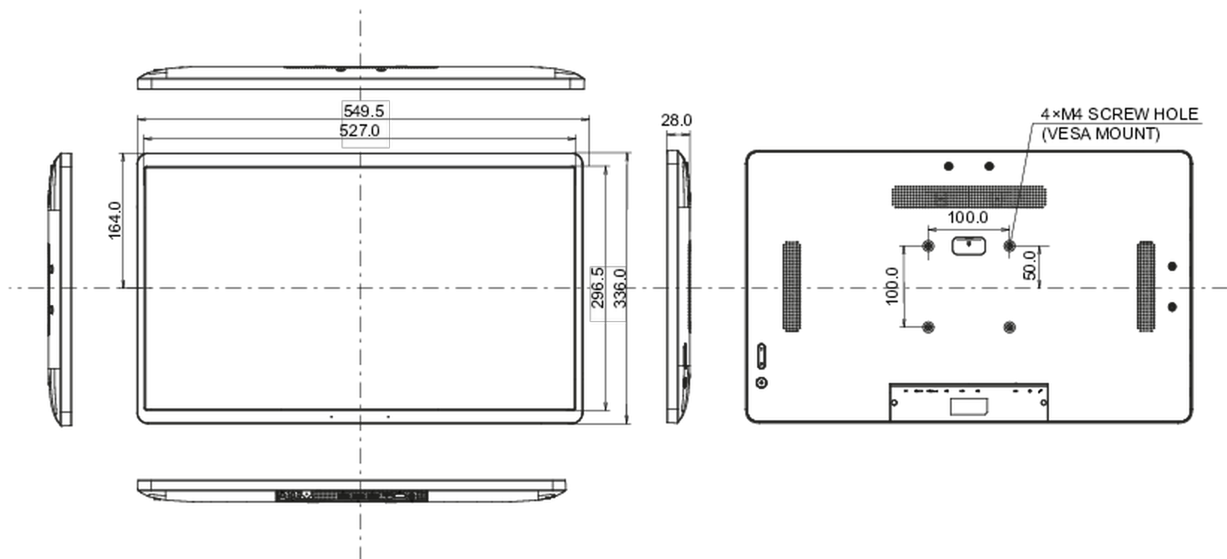

## 10 РАЗМЕР / ВЕС

Размер продукта Ш x В x Г	549.5 x 336 x 28мм
Размер коробки Ш x В x Г	580 x 375 x 126мм
Вес (без упаковки)	4.23кг
Вес (с упаковкой)	6.15кг
EAN код	4948570122943

Все товарные знаки и торговые марки являются собственностью их владельцев и они защищены. Ошибки и изменения допускаются. Спецификации могут быть изменены без уведомления. Все LCD мониторы соответствуют стандарту ISO-9241-307:2008 по политике битых пикселей.