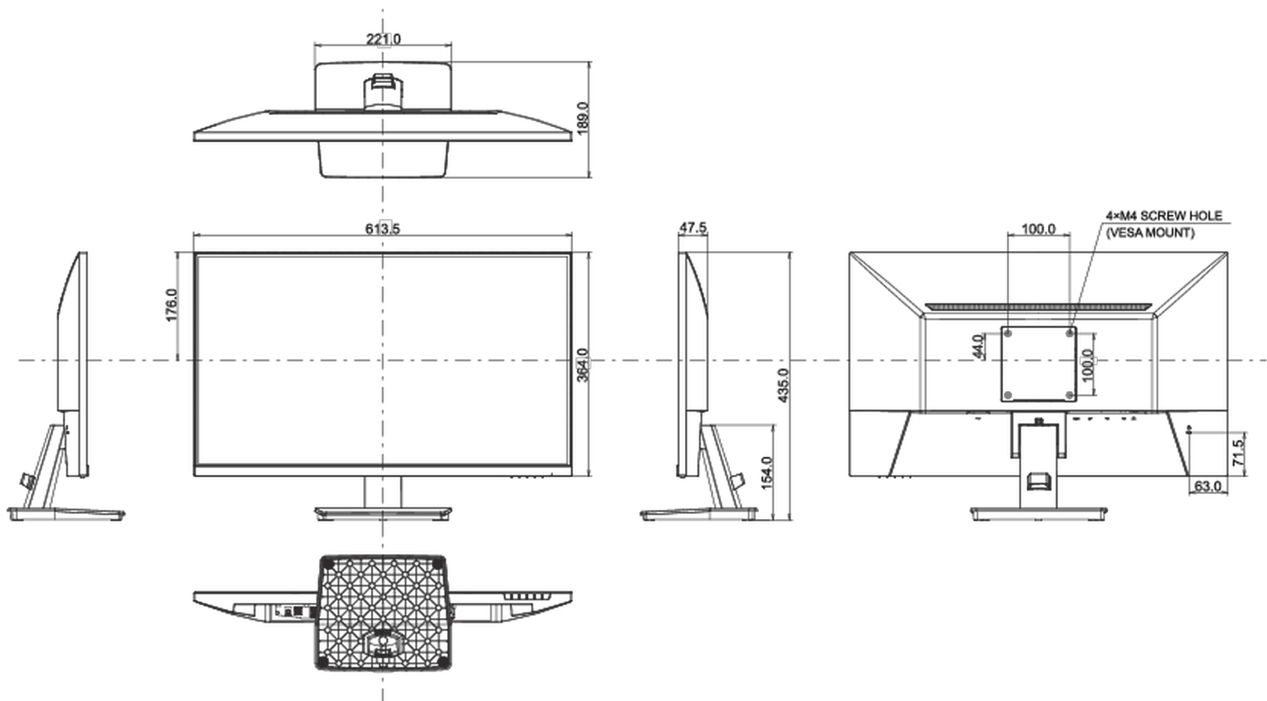

04 MECHANISME

Positieaanpassingen	kantelen
Kantelhoek	22° omhoog; 4° omlaag
VESA montage	100 x 100mm
Kabelmanagement systeem	ja

05 INBEGREPEN ACCESSOIRES

Kabels	Stroom, USB, HDMI
Overige	Quick guide handleiding, veiligheidsinstructies

08 AFMETINGEN / GEWICHT

Product afmetingen B x H x D	613.5 x 435 x 189mm
Doos afmetingen B x H x D	688 x 125 x 465mm
Gewicht (zonder doos)	3.7kg
Gewicht (inclusief doos)	5.1kg
EAN code	4948570122677

Alle handelsmerken zijn geregistreerd. Gegevens onder voorbehoud van zetfouten. Specificaties kunnen vooraf en zonder opgaa van reden gewijzigd worden. Alle LCD-panels vallen onder ISO-9241-307:2008 inzake pixelfouten.