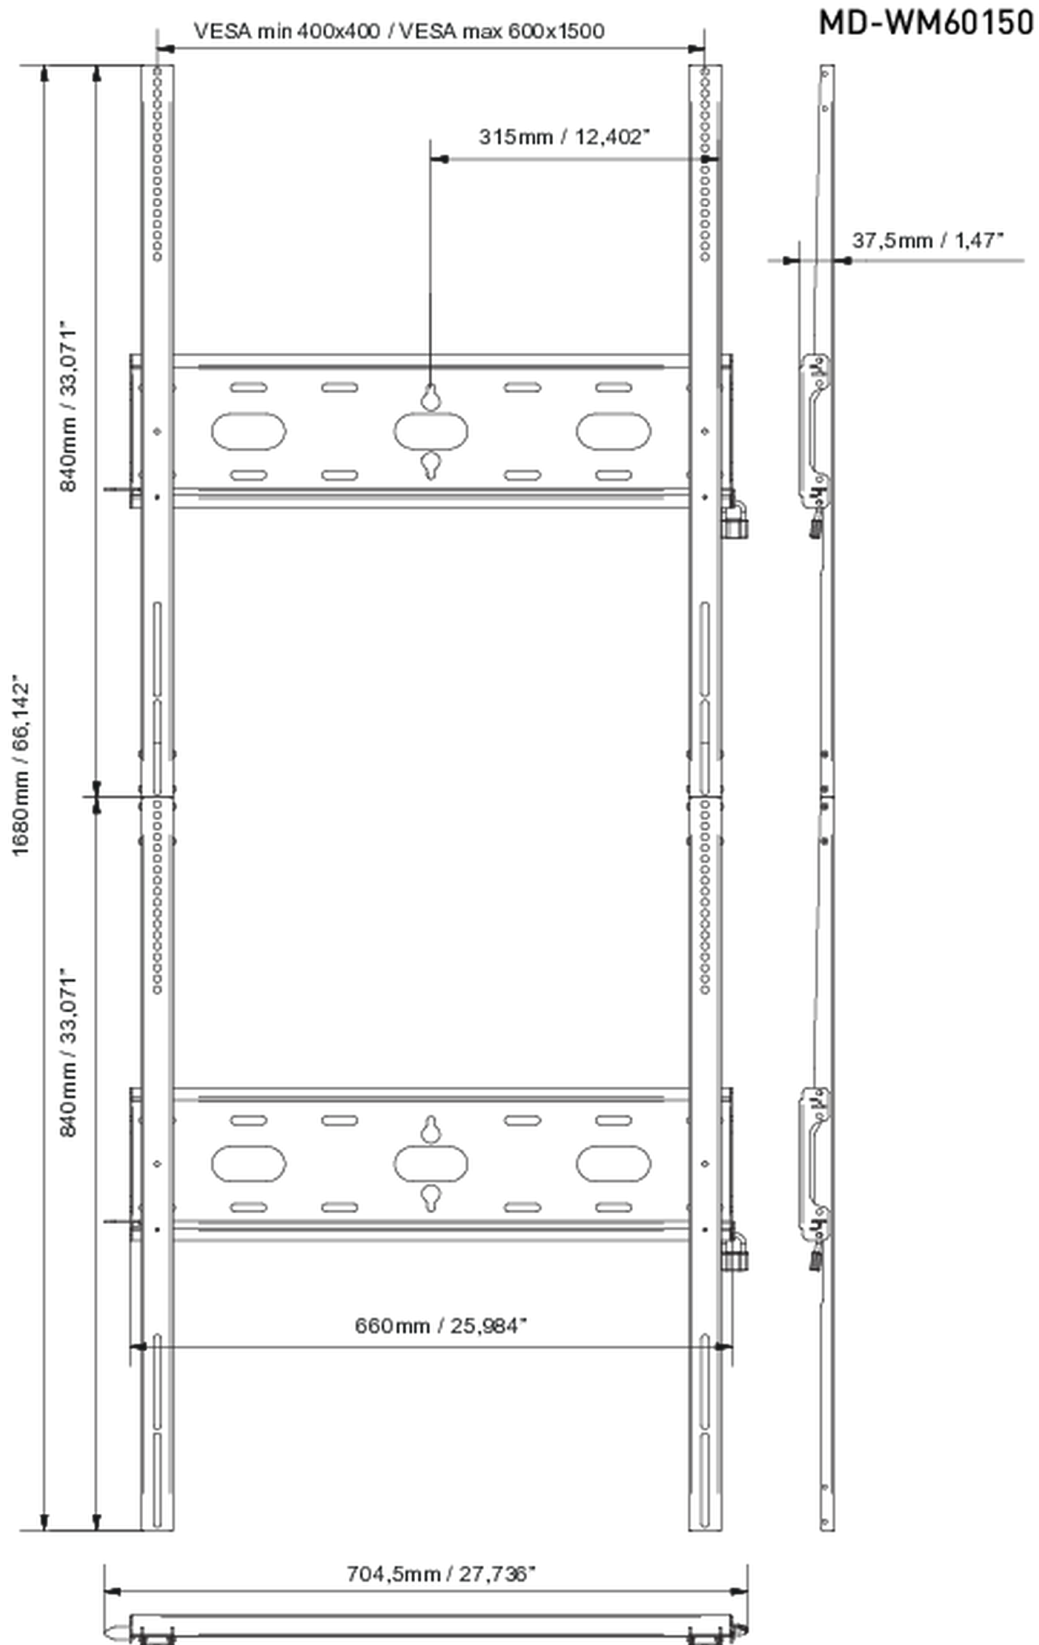

Fixation murale universelle, max 600x1500mm, 125kg

Avec le système de fixation facile et rapide, ce support mural garantit une utilisation sécurisée dans des environnements tels que les écoles et autres bâtiments publics pour les écrans de 105" en orientation portrait.

01 DEVICE

Type Fixation murale

02 LES SPÉCIFICATIONS

Max poids 125kg / moniteur

VESA min 400 x 400mm

VESA max 600 x 1500mm

03 DIMENSIONS / POIDS

Dimensions produit L x H x P

704.5 x 1680 x 37.5mm

Code EAN

5902841101258

Toutes les marques nommées sur ce site sont des marques déposées. iiyama ne pourra être tenu responsable d'éventuelles erreurs ou omissions contenues sur ce site. Tous les écrans LCD iiyama sont conformes à la norme ISO-9241-307:2008 pour ce qui concerne les défauts de pixel.