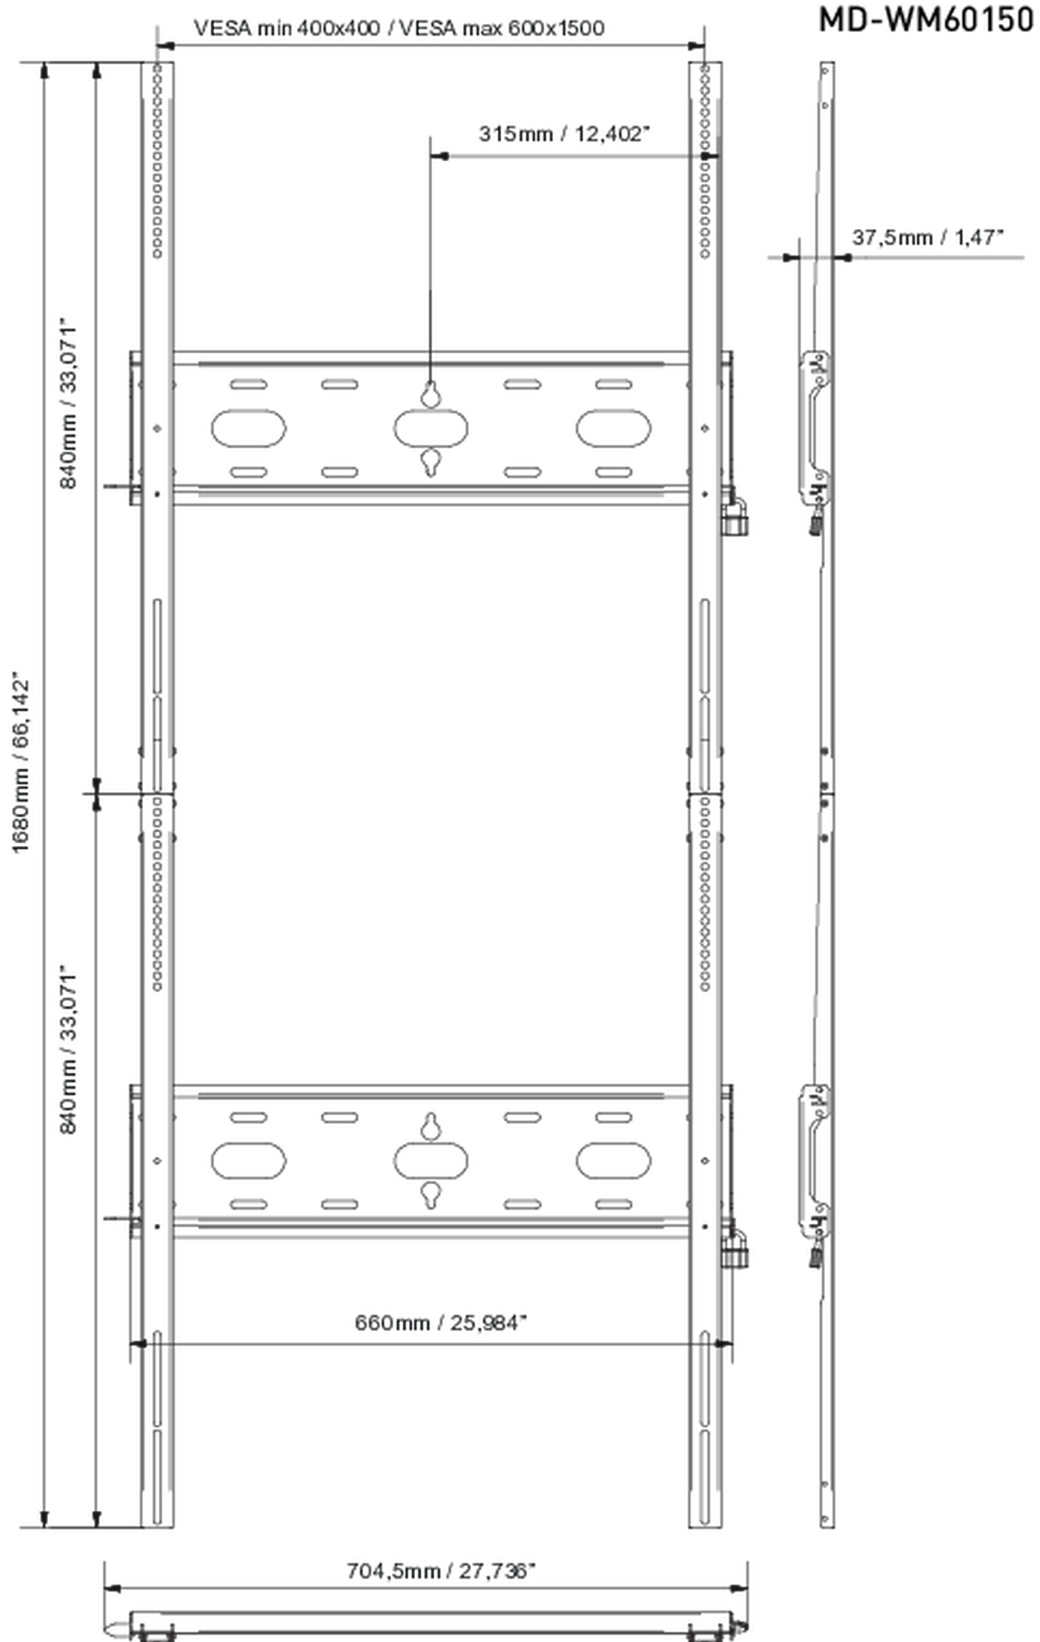

Fixation murale universelle, max 600x1500mm, 125kg

Avec le système de fixation facile et rapide, ce support mural garantit une utilisation sécurisée dans des environnements tels que les écoles et autres bâtiments publics pour les écrans de 105" en orientation portrait.

01 DEVICE

Type Fixation murale

02 LES SPÉCIFICATIONS

Max poids 125kg / moniteur

VESA min 400 x 400mm

VESA max 600 x 1500mm

03 DIMENSIONS / POIDS

Dimensions produit L x H x P

704.5 x 1680 x 37.5mm

Code EAN

5902841101258

Toutes les marques nommées sur ce site sont des marques déposées. iiyama ne pourra être tenu responsable d'éventuelles erreurs ou omissions contenues sur ce site. Tous les écrans LCD iiyama sont conformes à la norme ISO-9241-307:2008 pour ce qui concerne les défauts de pixel.