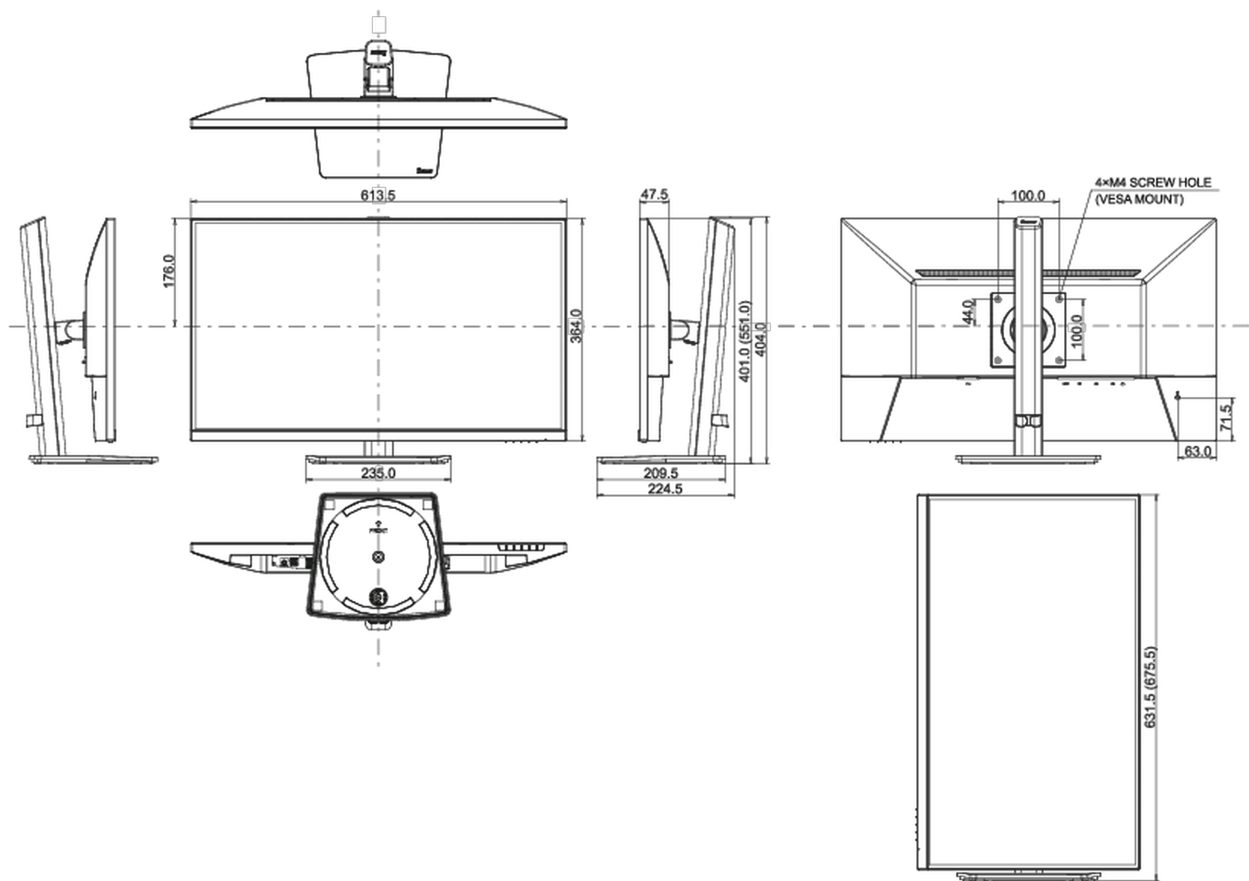

04 MECANIQUE

Réglages Position Image	hauteur, angle H, angle V, pivot (rotation des deux côtés)
RÉGULATION DE LA HAUTEUR	150mm
Rotation (fonction PIVOT)	90°
Angle de rotation	360°; 180° gauche; 180° droit
Angle d'inclinaison	23° en avant; 5° en arrière

Montage VESA	100 x 100mm
Système de gestion de passage des câbles	oui

05 ACCESSOIRES INCLUS

Câbles	câble d'alimentation, USB, HDMI
Autres	guide démarrage rapide, guide de sécurité

06 GESTION DE L'ÉNERGIE

08 DIMENSIONS / POIDS

Dimensions produit L x H x P	613.5 x 401 (551) x 224.5mm
Dimensions de la boîte L x H x P	691 x 142 x 447mm
Poids (sans boîte)	5.3kg
Poids (avec boîte)	6.6kg
Code EAN	4948570122684