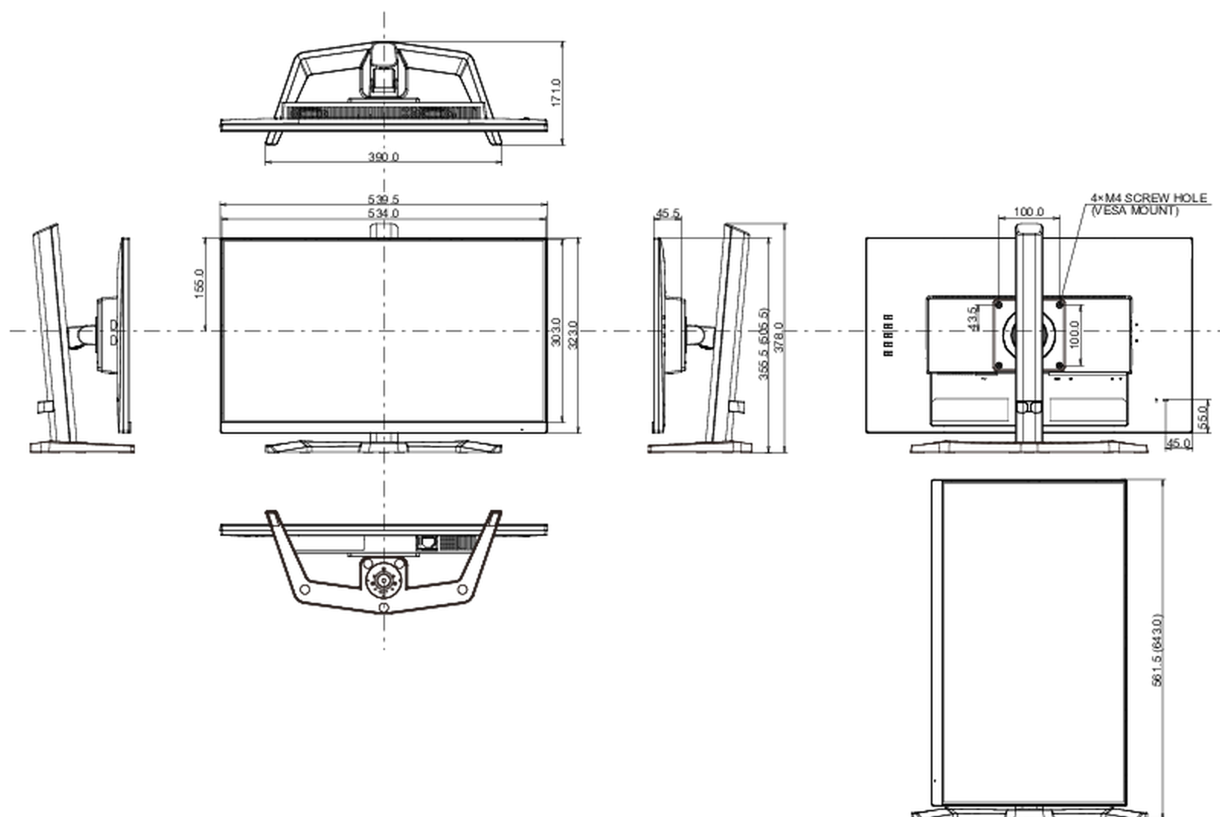

## 04 MECANIQUE

Réglages Position Image	hauteur, angle V, pivot (rotation des deux côtés)
RÉGULATION DE LA HAUTEUR	150mm
Rotation (fonction PIVOT)	90°
Angle d'inclinaison	23° en avant; 5° en arrière
Montage VESA	100 x 100mm
Système de gestion de passage des câbles	oui

## 08 DIMENSIONS / POIDS

Dimensions produit L x H x P	539.5 x 355.5 (505.5) x 171mm
Poids (sans boîte)	4.5kg
Code EAN	4948570123131

Toutes les marques nommées sur ce site sont des marques déposées. Iiyama ne pourra être tenu responsable d'éventuelles erreurs ou omissions contenues sur ce site. Tous les écrans LCD Iiyama sont conformes à la norme ISO-9241-307:2008 pour ce qui concerne les défauts de pixel.