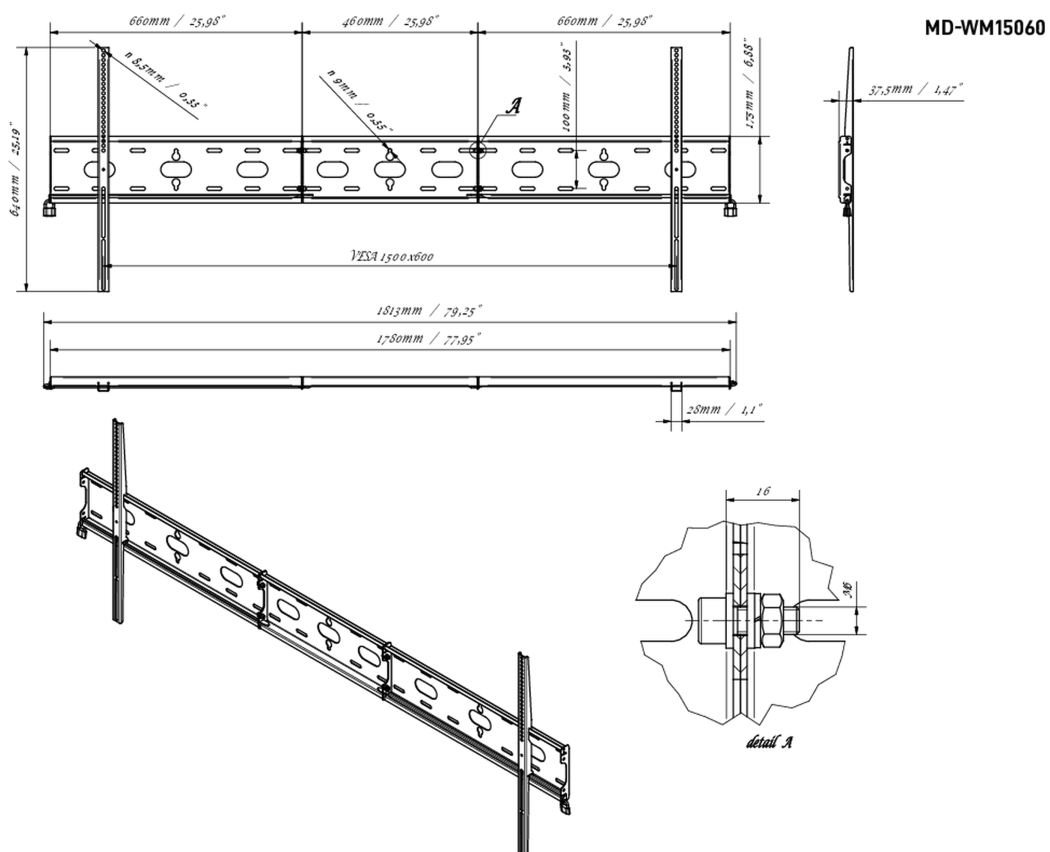

03 РАЗМЕР / BEC

Размер продукта Ш x В x Г

1813 x 640 x 37.5mm

EAN код

5902841101234