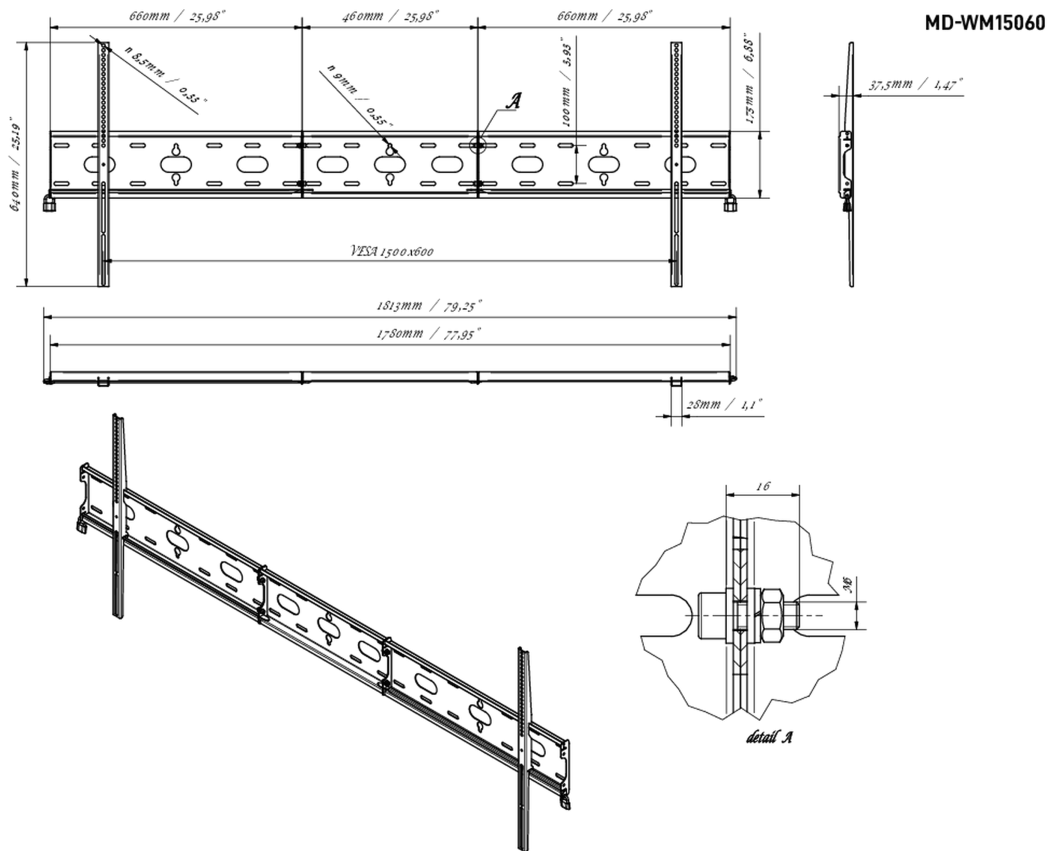

Универсальное настенное крепление, VESA до 1500x600 мм, максимальный вес не более 125кг

С помощью простой и быстрой системы крепления это крепление на стену обеспечивает безопасное использование в школах и других общественных зданиях для дисплеев размером 105 дюймов в горизонтальной ориентации.

01 DEVICE

Type Wall Mount

02 TECHNICAL SPECIFICATION

Max weight capacity	125kg / монитор
VESA minimum	100 x 100mm
VESA maximum	1500 x 600mm

03 РАЗМЕР / BEC

Размер продукта Ш x В x Г

1813 x 640 x 37.5mm

EAN код