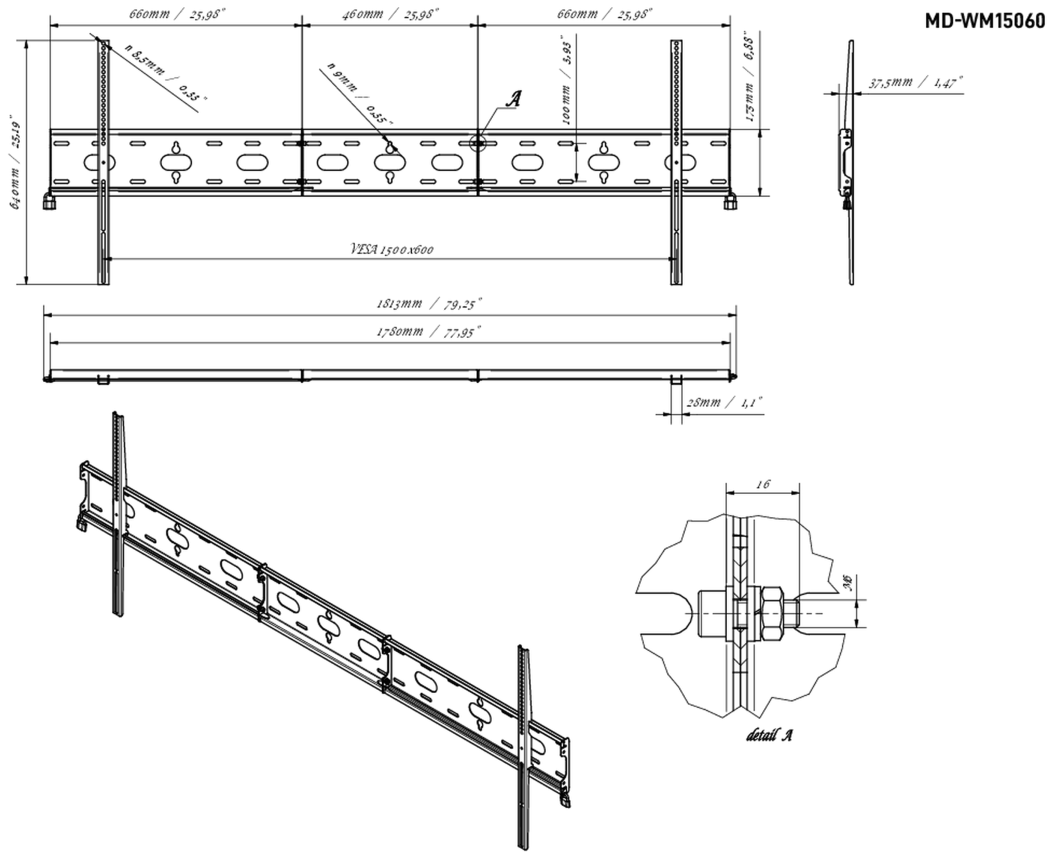

Fixation murale universelle, max 1500x600mm, 125kg

Avec le système de fixation facile et rapide, ce support mural garantit une utilisation sécurisée dans des environnements tels que les écoles et autres bâtiments publics pour les écrans de 105" en orientation paysage.

01 DEVICE

Type Wall Mount

02 LES SPÉCIFICATIONS

Max poids 125kg / moniteur

VESA min 100 x 100mm

VESA max 1500 x 600mm

03 DIMENSIONS / POIDS

Dimensions produit L x H x P

1813 x 640 x 37.5mm

Code EAN

5902841101234

Toutes les marques nommées sur ce site sont des marques déposées. iiyama ne pourra être tenu responsable d'éventuelles erreurs ou omissions contenues sur ce site. Tous les écrans LCD iiyama sont conformes à la norme ISO-9241-307:2008 pour ce qui concerne les défauts de pixel.