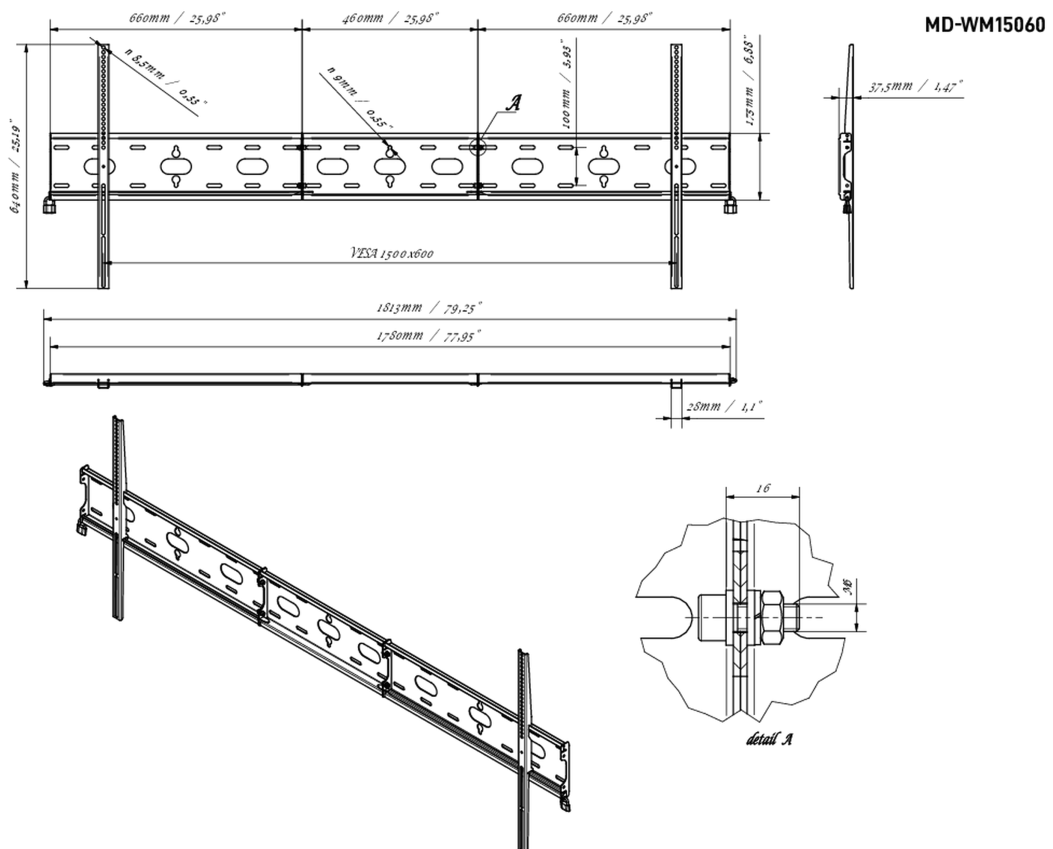

Fixation murale universelle, max 1500x600mm, 125kg

Avec le système de fixation facile et rapide, ce support mural garantit une utilisation sécurisée dans des environnements tels que les écoles et autres bâtiments publics pour les écrans de 105" en orientation paysage.

01 DEVICE

Type Wall Mount

02 LES SPÉCIFICATIONS

Max poids 125kg / moniteur

VESA min 100 x 100mm

VESA max 1500 x 600mm

03 DIMENSIONS / POIDS

Dimensions produit L x H x P

1813 x 640 x 37.5mm

Code EAN

5902841101234

Toutes les marques nommées sur ce site sont des marques déposées. iiyama ne pourra être tenu responsable d'éventuelles erreurs ou omissions contenues sur ce site. Tous les écrans LCD iiyama sont conformes à la norme ISO-9241-307:2008 pour ce qui concerne les défauts de pixel.